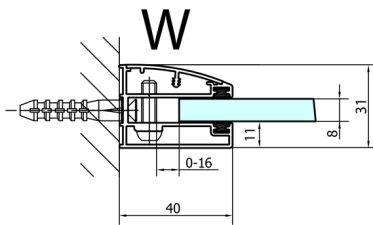

### Rozmery

Šírka: 800 mm  
 Výška: 2000 mm  
 Hĺbka: 800 mm

## Technický list

Dveře	A (mm)	B (mm)	C (mm)
FL1080	785-801	≈ 200	779-795
FL1090	885-901	≈ 300	879-895
FL1010	985-1001	≈ 400	979-995
FL1011	1085-1101	≈ 500	1079-1095
FL1012	1185-1201	≈ 600	1179-1195
FL1113	1285-1301	≈ 700	1279-1295
FL1114	1385-1401	≈ 800	1379-1395
FL1115	1485-1501	≈ 900	1479-1495

Boční stěna	E	D
FL3580	785-801	779-795
FL3590	885-901	879-895
FL3510	985-1001	979-995

Stavební připravenost pro montáž na dlažbu  
 kóty x,y = Rozměr k vnitřní straně skla

Construction readiness for floor mounting  
 dimensions x, y = Dimension to the inside of the glass