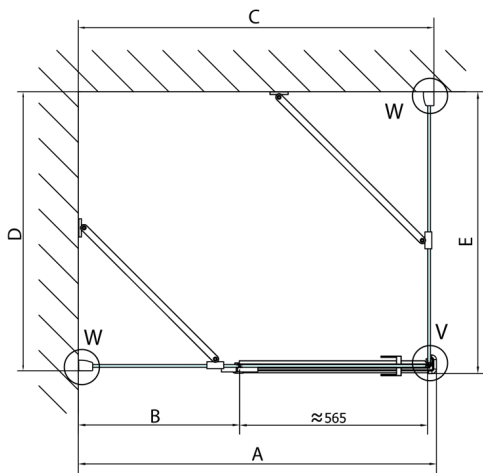

### Rozmery

Šírka: 800 mm  
 Výška: 2000 mm  
 Hĺbka: 800 mm

## Technický list

Dveře	A (mm)	B (mm)	C (mm)
FL1080	785-801	≈ 200	779-795
FL1090	885-901	≈ 300	879-895
FL1010	985-1001	≈ 400	979-995
FL1011	1085-1101	≈ 500	1079-1095
FL1012	1185-1201	≈ 600	1179-1195
FL1113	1285-1301	≈ 700	1279-1295
FL1114	1385-1401	≈ 800	1379-1395
FL1115	1485-1501	≈ 900	1479-1495

Boční stěna	E	D
FL3580	785-801	779-795
FL3590	885-901	879-895
FL3510	985-1001	979-995

Stavební připravenost pro montáž na dlažbu  
 kóty x,y = Rozměr k vnitřní straně skla

Construction readiness for floor mounting  
 dimensions x, y = Dimension to the inside of the glass

Dveře	X (mm)	B (mm)
FL1080	768	≈ 200
FL1090	868	≈ 300
FL1010	968	≈ 400
FL1011	1068	≈ 500
FL1012	1168	≈ 600
FL1113	1268	≈ 700
FL1114	1368	≈ 800
FL1115	1468	≈ 900

Boční stěna	Y
FL3580	768
FL3590	868
FL3510	968
FL3511	1068
FL3512	1168