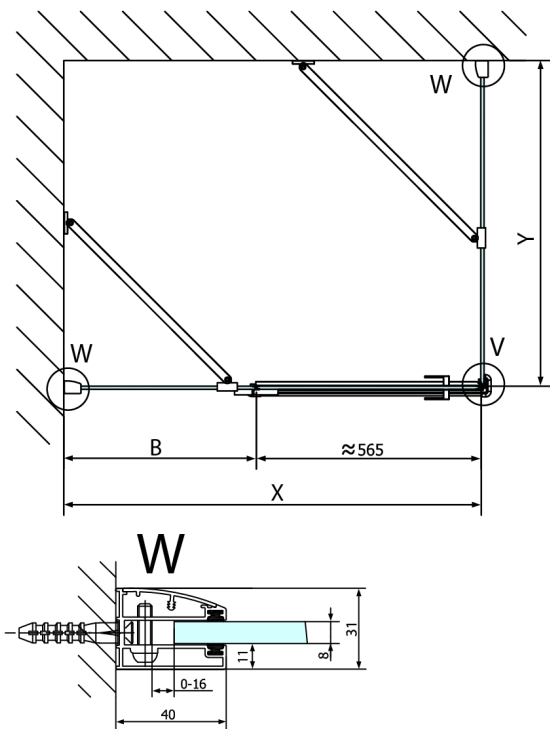

### Rozmery

Šírka: 800 mm  
 Výška: 2000 mm  
 Hĺbka: 800 mm

## Technický list

Dveře	A (mm)	B (mm)	C (mm)
FL1080	785-801	≈ 200	779-795
FL1090	885-901	≈ 300	879-895
FL1010	985-1001	≈ 400	979-995
FL1011	1085-1101	≈ 500	1079-1095
FL1012	1185-1201	≈ 600	1179-1195
FL1113	1285-1301	≈ 700	1279-1295
FL1114	1385-1401	≈ 800	1379-1395
FL1115	1485-1501	≈ 900	1479-1495

Boční stěna	E	D
FL3580	785-801	779-795
FL3590	885-901	879-895
FL3510	985-1001	979-995

Stavební připravenost pro montáž na dlažbu  
 kóty x,y = Rozměr k vnitřní straně skla

Construction readiness for floor mounting  
 dimensions x, y = Dimension to the inside of the glass

Dveře	X (mm)	B (mm)
FL1080	768	≈ 200
FL1090	868	≈ 300
FL1010	968	≈ 400
FL1011	1068	≈ 500
FL1012	1168	≈ 600
FL1113	1268	≈ 700
FL1114	1368	≈ 800
FL1115	1468	≈ 900

Boční stěna	Y
FL3580	768
FL3590	868
FL3510	968
FL3511	1068
FL3512	1168