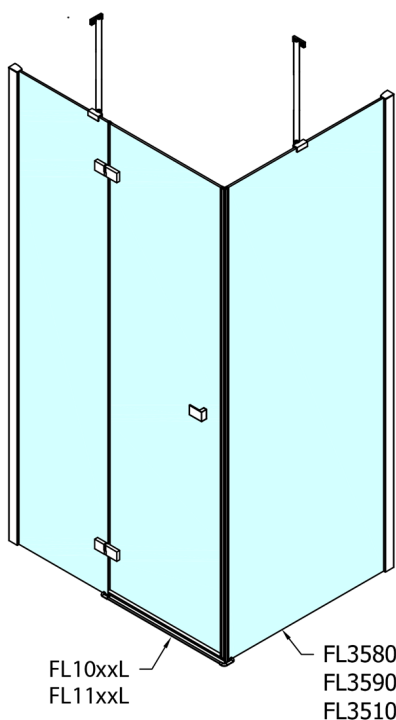

## FORTIS štvorcová sprchová zástena 800x800 mm, L varianta

Objednací kód: FL1080LFL3580

### Rozmery

Šírka: 800 mm  
 Výška: 2000 mm  
 Hĺbka: 800 mm

## Technický list

Dveře	A (mm)	B (mm)	C (mm)
FL1080	785-801	≈ 200	779-795
FL1090	885-901	≈ 300	879-895
FL1010	985-1001	≈ 400	979-995
FL1011	1085-1101	≈ 500	1079-1095
FL1012	1185-1201	≈ 600	1179-1195
FL1113	1285-1301	≈ 700	1279-1295
FL1114	1385-1401	≈ 800	1379-1395
FL1115	1485-1501	≈ 900	1479-1495

Dveře	X (mm)	B (mm)
FL1080	768	≈ 200
FL1090	868	≈ 300
FL1010	968	≈ 400
FL1011	1068	≈ 500
FL1012	1168	≈ 600
FL1113	1268	≈ 700
FL1114	1368	≈ 800
FL1115	1468	≈ 900

Boční stěna	Y
FL3580	768
FL3590	868
FL3510	968
FL3511	1068
FL3512	1168