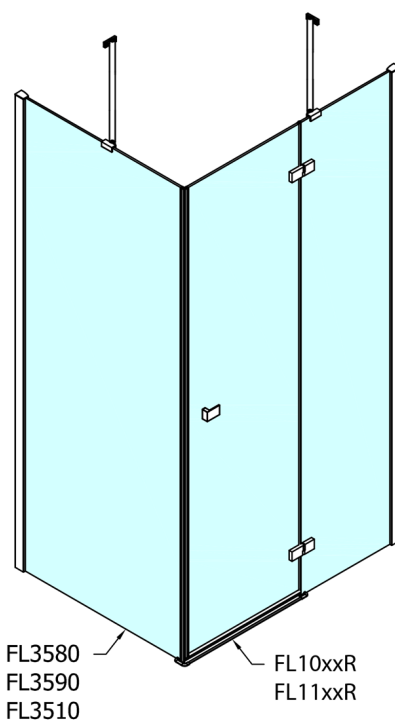

## FORTIS štvorcová sprchová zástena 800x800 mm, L varianta

Objednací kód: FL1080LFL3580

### Rozmery

Šírka: 800 mm  
 Výška: 2000 mm  
 Hĺbka: 800 mm

## Technický list

Dveře	A (mm)	B (mm)	C (mm)
FL1080	785-801	≈ 200	779-795
FL1090	885-901	≈ 300	879-895
FL1010	985-1001	≈ 400	979-995
FL1011	1085-1101	≈ 500	1079-1095
FL1012	1185-1201	≈ 600	1179-1195
FL1113	1285-1301	≈ 700	1279-1295
FL1114	1385-1401	≈ 800	1379-1395
FL1115	1485-1501	≈ 900	1479-1495

Dveře	X (mm)	B (mm)
FL1080	768	≈ 200
FL1090	868	≈ 300
FL1010	968	≈ 400
FL1011	1068	≈ 500
FL1012	1168	≈ 600
FL1113	1268	≈ 700
FL1114	1368	≈ 800
FL1115	1468	≈ 900

Boční stěna	Y
FL3580	768
FL3590	868
FL3510	968
FL3511	1068
FL3512	1168