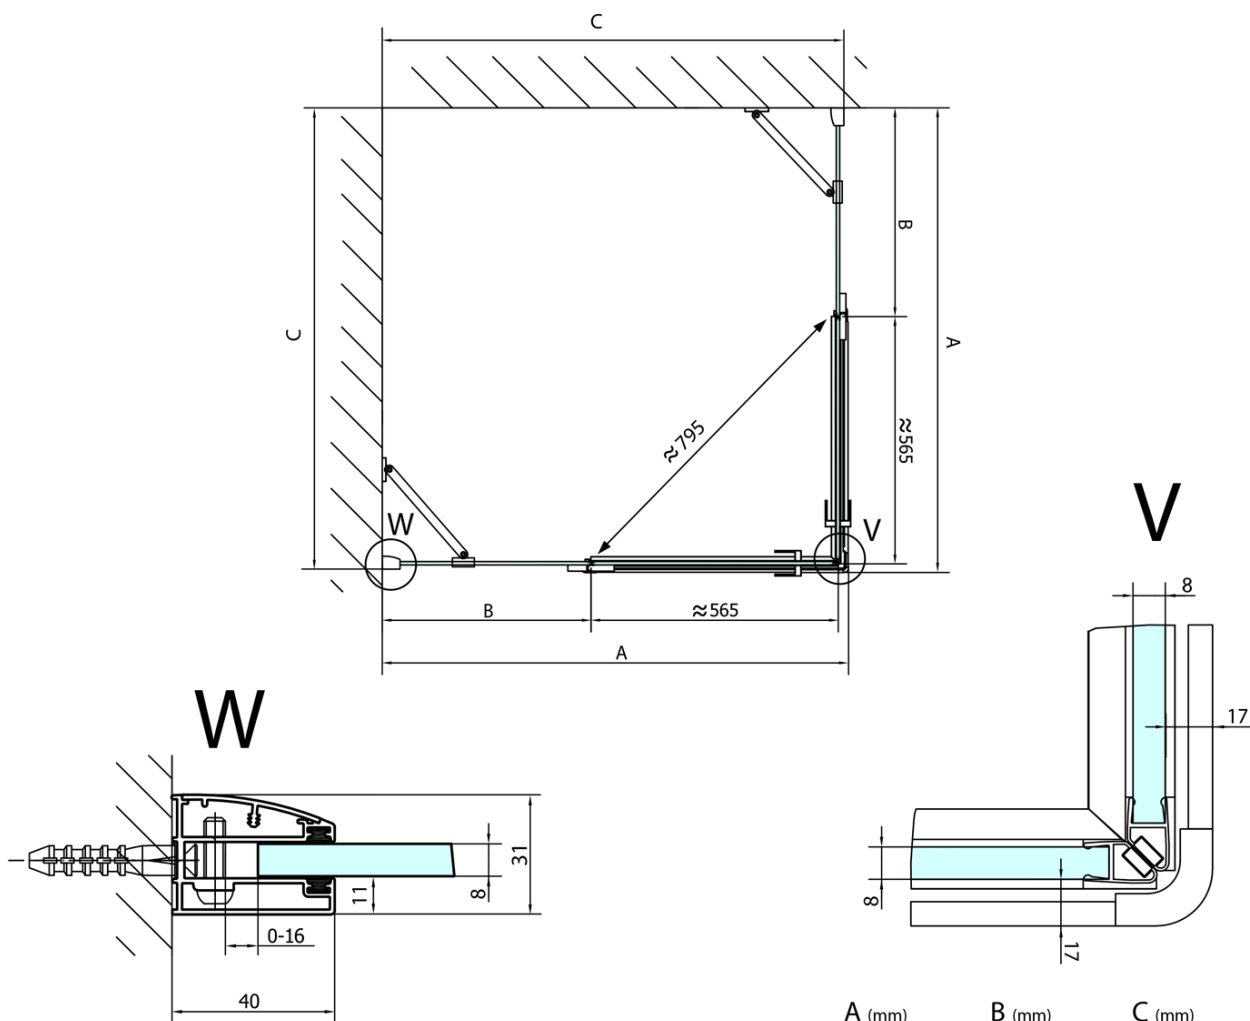

FORTIS obdĺžniková sprchová zástena 1500x1400 mm, rohový vstup

Objednací kód: FL1115LFL1114R

Základné informácie

Značka: Polysan

Séria: FORTIS

Rozmery

Šírka: 1500 mm

Výška: 2000 mm

Hĺbka: 1400 mm

Vlastnosti

Farba profilu: Chróm - Leštený hliník

Tvar: Obdĺžnik s rohovým vstupom

Typ otvárania: Otváracie dvojkrídlové

Šírka vstupu: 795 mm

Typ výplne: Číre sklo

Úprava skla: Antidrop

Hrúbka skla: 8 mm

Vlastnosti: Bezrámové prevedenie

Hmotnosť / ks: 113.0 kg

Balenie: 2 ks

Záruka: 2 roky

Technický list

FL10xxL
FL11xxL

FL10xxR
FL11xxR

FORTIS obdĺžniková sprchová zástena 1500x1400 mm, rohový vstup

	A (mm)	B (mm)	C (mm)
FL1080	785-801	≈ 210	779-795
FL1090	885-901	≈ 310	879-895
FL1010	985-1001	≈ 410	979-995
FL1011	1085-1101	≈ 510	1079-1095
FL1012	1185-1201	≈ 610	1179-1195
FL1113	1285-1301	≈ 710	1279-1295
FL1114	1385-1401	≈ 810	1379-1395
FL1115	1485-1501	≈ 910	1479-1495