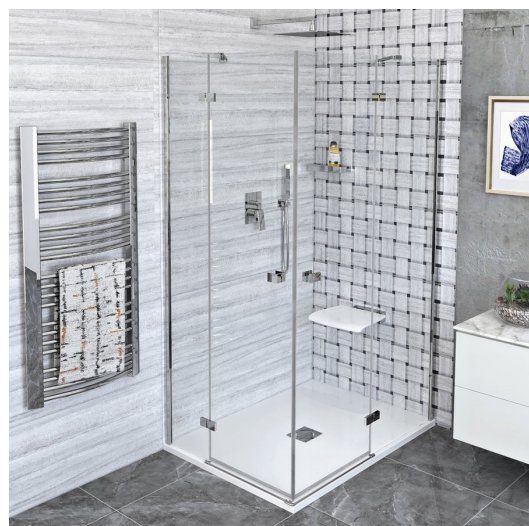

FORTIS obdĺžniková sprchová zástena 1400x1500 mm, rohový vstup

Objednací kód: FL1114LFL1115R

Základné informácie

Značka: Polysan

Séria: FORTIS

Rozmery

Šírka: 1400 mm

Výška: 2000 mm

Hĺbka: 1500 mm

Vlastnosti

Farba profilu: Chróm - Leštený hliník

Tvar: Obdĺžnik s rohovým vstupom

Typ otvárania: Otváracie dvojkrídlové

Šírka vstupu: 795 mm

Typ výplne: Číre sklo

Úprava skla: Antidrop

Hrúbka skla: 8 mm

Vlastnosti: Bezrámové prevedenie

Hmotnosť / ks: 113.0 kg

Balenie: 2 ks

Záruka: 2 roky