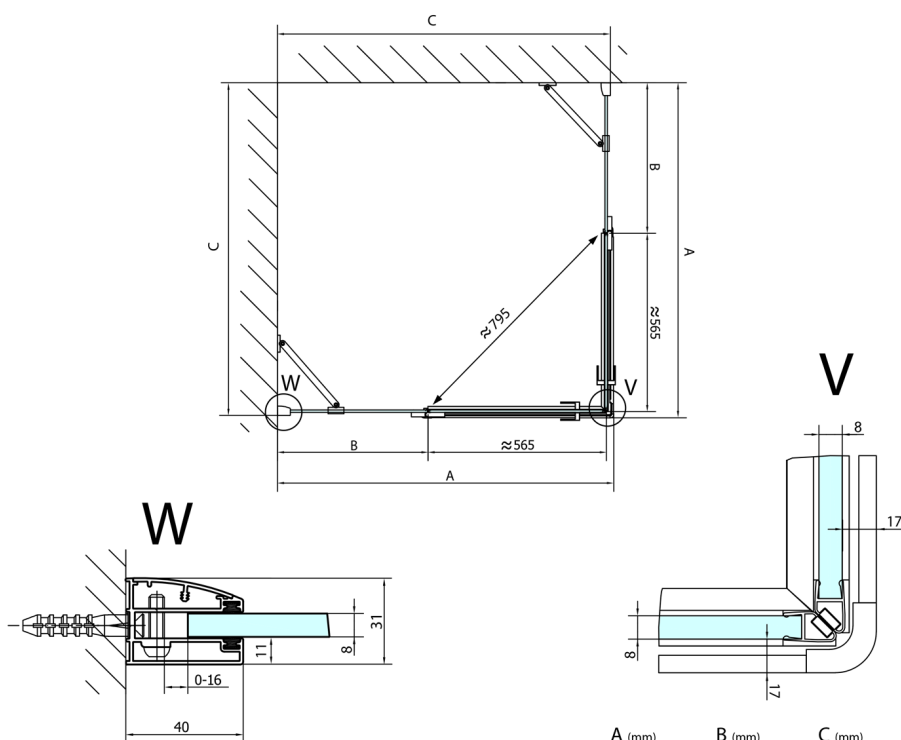

FORTIS obdĺžniková sprchová zástena 1400x1500 mm, rohový vstup

polysan

Objednací kód: FL1114LFL1115R

Rozmery

Šírka: 1400 mm
Výška: 2000 mm
Hĺbka: 1500 mm

Vlastnosti

Záruka: 2 roky

Technický list

FL10xxL
FL11xxL

FL10xxR
FL11xxR

FORTIS obdížniková sprchová zástena 1400x1500 mm, rohový vstup

	A (mm)	B (mm)	C (mm)
FL1080	785-801	≈ 210	779-795
FL1090	885-901	≈ 310	879-895
FL1010	985-1001	≈ 410	979-995
FL1011	1085-1101	≈ 510	1079-1095
FL1012	1185-1201	≈ 610	1179-1195
FL1113	1285-1301	≈ 710	1279-1295
FL1114	1385-1401	≈ 810	1379-1395
FL1115	1485-1501	≈ 910	1479-1495