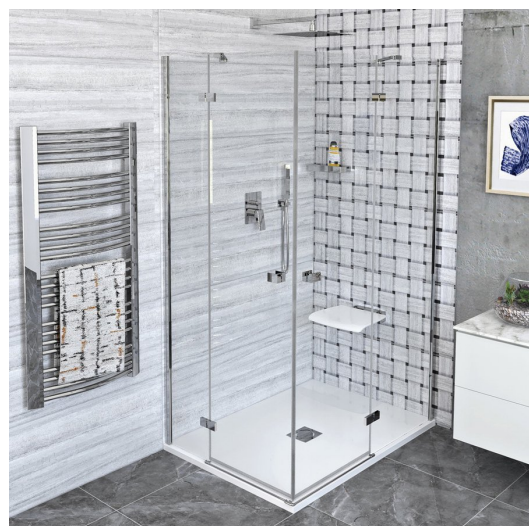

FORTIS obdĺžniková sprchová zástena 1300x1500 mm, rohový vstup

Objednací kód: FL1113LFL1115R

Základné informácie

Značka: Polysan

Séria: FORTIS

Rozmery

Šírka: 1300 mm

Výška: 2000 mm

Hĺbka: 1500 mm

Vlastnosti

Farba profilu: Chróm - Leštený hliník

Tvar: Obdĺžnik s rohovým vstupom

Typ otvárania: Otváracie dvojkrídlové

Šírka vstupu: 795 mm

Typ výplne: Číre sklo

Úprava skla: Antidrop

Hrúbka skla: 8 mm

Vlastnosti: Bezrámové prevedenie

Hmotnosť / ks: 111.0 kg

Balenie: 2 ks

Záruka: 2 roky