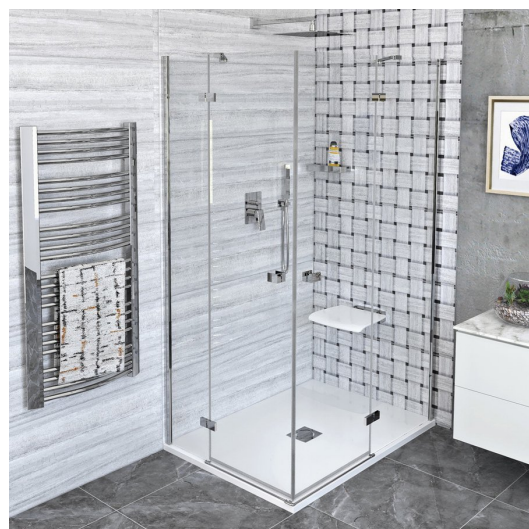

FORTIS obdĺžniková sprchová zástena 1300x1500 mm, rohový vstup

Objednací kód: FL1113LFL1115R

Základné informácie

Značka: Polysan

Séria: FORTIS

Rozmery

Šírka: 1300 mm

Výška: 2000 mm

Hĺbka: 1500 mm

Vlastnosti

Farba profilu: Chróm - Leštený hliník

Tvar: Obdĺžnik s rohovým vstupom

Typ otvárania: Otváracie dvojkrídlové

Šírka vstupu: 795 mm

Typ výplne: Číre sklo

Úprava skla: Antidrop

Hrúbka skla: 8 mm

Vlastnosti: Bezrámové prevedenie

Hmotnosť / ks: 111.0 kg

Balenie: 2 ks

Záruka: 2 roky