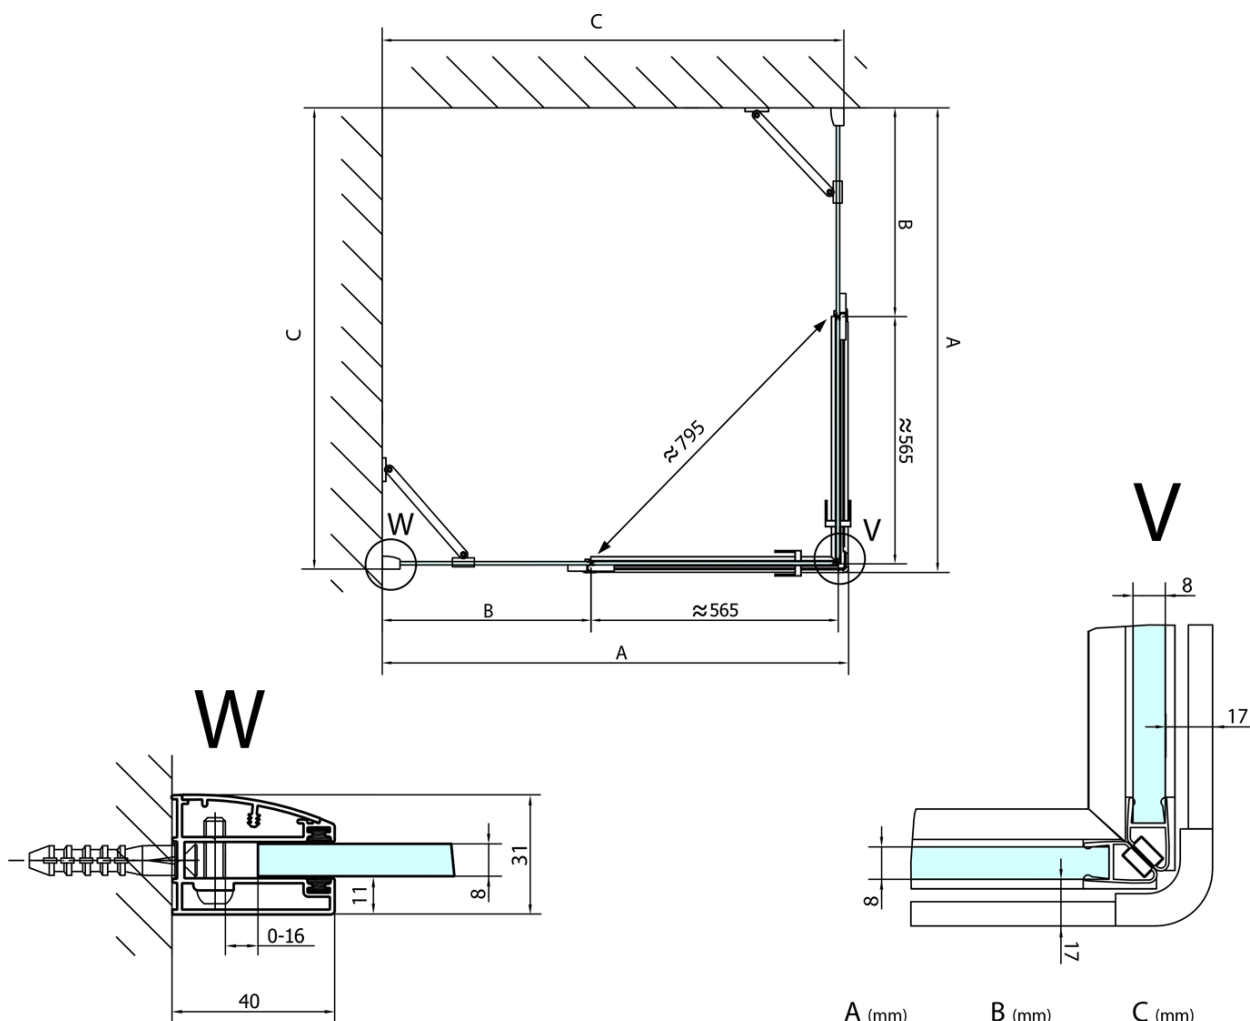

FORTIS obdĺžniková sprchová zástena 1400x1200 mm, rohový vstup

Objednací kód: FL1114LFL1012R

Základné informácie

Značka: Polysan

Séria: FORTIS

Rozmery

Šírka: 1400 mm

Výška: 2000 mm

Hĺbka: 1200 mm

Vlastnosti

Farba profilu: Chróm - Leštený hliník

Tvar: Obdĺžnik s rohovým vstupom

Typ otvárania: Otváracie dvojkrídlové

Šírka vstupu: 795 mm

Typ výplne: Číre sklo

Úprava skla: Antidrop

Hrúbka skla: 8 mm

Vlastnosti: Bezrámové prevedenie

Hmotnosť / ks: 106.0 kg

Balenie: 2 ks

Záruka: 2 roky

Technick list

FL10xxL
FL11xxL

FL10xxR
FL11xxR

FORTIS obdĺžniková sprchová zástena 1400x1200 mm, rohový vstup

| | A (mm) | B (mm) | C (mm) |
|--------|-----------|--------|-----------|
| FL1080 | 785-801 | ≈ 210 | 779-795 |
| FL1090 | 885-901 | ≈ 310 | 879-895 |
| FL1010 | 985-1001 | ≈ 410 | 979-995 |
| FL1011 | 1085-1101 | ≈ 510 | 1079-1095 |
| FL1012 | 1185-1201 | ≈ 610 | 1179-1195 |
| FL1113 | 1285-1301 | ≈ 710 | 1279-1295 |
| FL1114 | 1385-1401 | ≈ 810 | 1379-1395 |
| FL1115 | 1485-1501 | ≈ 910 | 1479-1495 |