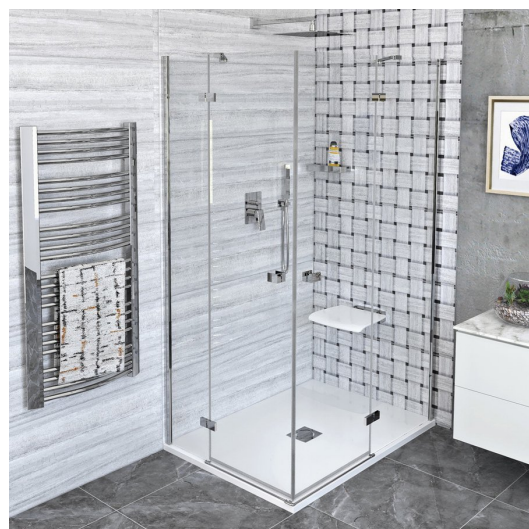

FORTIS obdĺžniková sprchová zástena 1200x1500 mm, rohový vstup

Objednací kód: FL1012LFL1115R

Základné informácie

Značka: Polysan

Séria: FORTIS

Rozmery

Šírka: 1200 mm

Výška: 2000 mm

Hĺbka: 1500 mm

Vlastnosti

Farba profilu: Chróm - Leštený hliník

Tvar: Obdĺžnik s rohovým vstupom

Typ otvárania: Otváracie dvojkrídlové

Šírka vstupu: 795 mm

Typ výplne: Číre sklo

Úprava skla: Antidrop

Hrúbka skla: 8 mm

Vlastnosti: Bezrámové prevedenie

Hmotnosť / ks: 109.0 kg

Balenie: 2 ks

Záruka: 2 roky