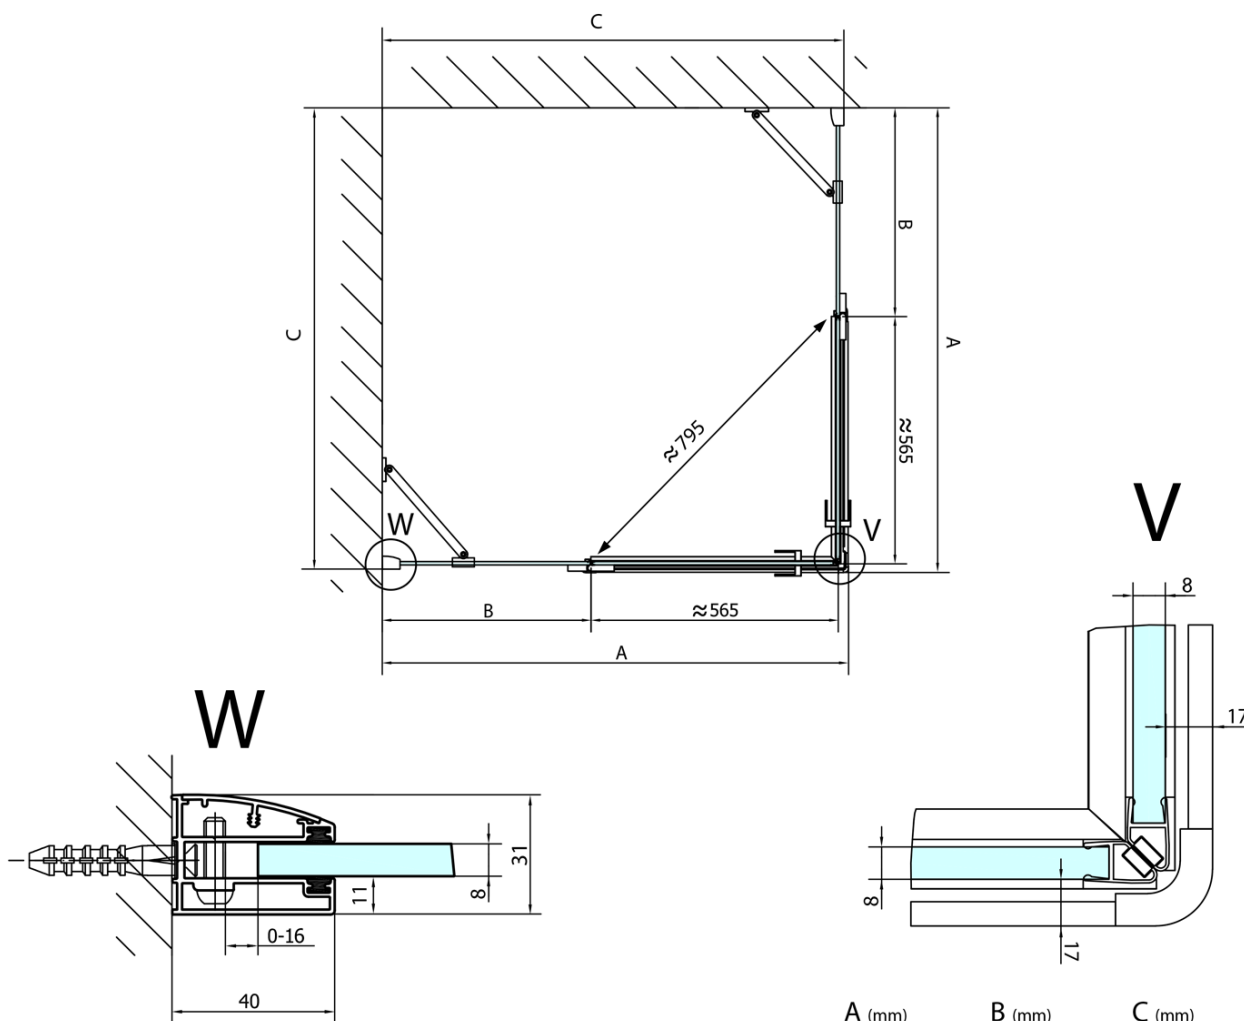

## Rozmery

Šírka: 1500 mm

Výška: 2000 mm

Hĺbka: 1100 mm

## Vlastnosti

Farba profilu: Chróm - Leštený hliník

Tvar: Obdĺžnik s rohovým vstupom

Typ otvárania: Otváracie dvojkrídlové

Šírka vstupu: 795 mm

Typ výplne: Číre sklo

Úprava skla: Antidrop

Hrúbka skla: 8 mm

Vlastnosti: Bezrámové prevedenie

Hmotnosť / ks: 107.0 kg

Balenie: 2 ks

Záruka: 2 roky

Technický list

FL10xxL  
FL11xxL

FL10xxR  
FL11xxR

**FORTIS obdĺžniková sprchová zástena 1500x1100 mm, rohový vstup**

	A (mm)	B (mm)	C (mm)
FL1080	785-801	≈ 210	779-795
FL1090	885-901	≈ 310	879-895
FL1010	985-1001	≈ 410	979-995
FL1011	1085-1101	≈ 510	1079-1095
FL1012	1185-1201	≈ 610	1179-1195
FL1113	1285-1301	≈ 710	1279-1295
FL1114	1385-1401	≈ 810	1379-1395
FL1115	1485-1501	≈ 910	1479-1495