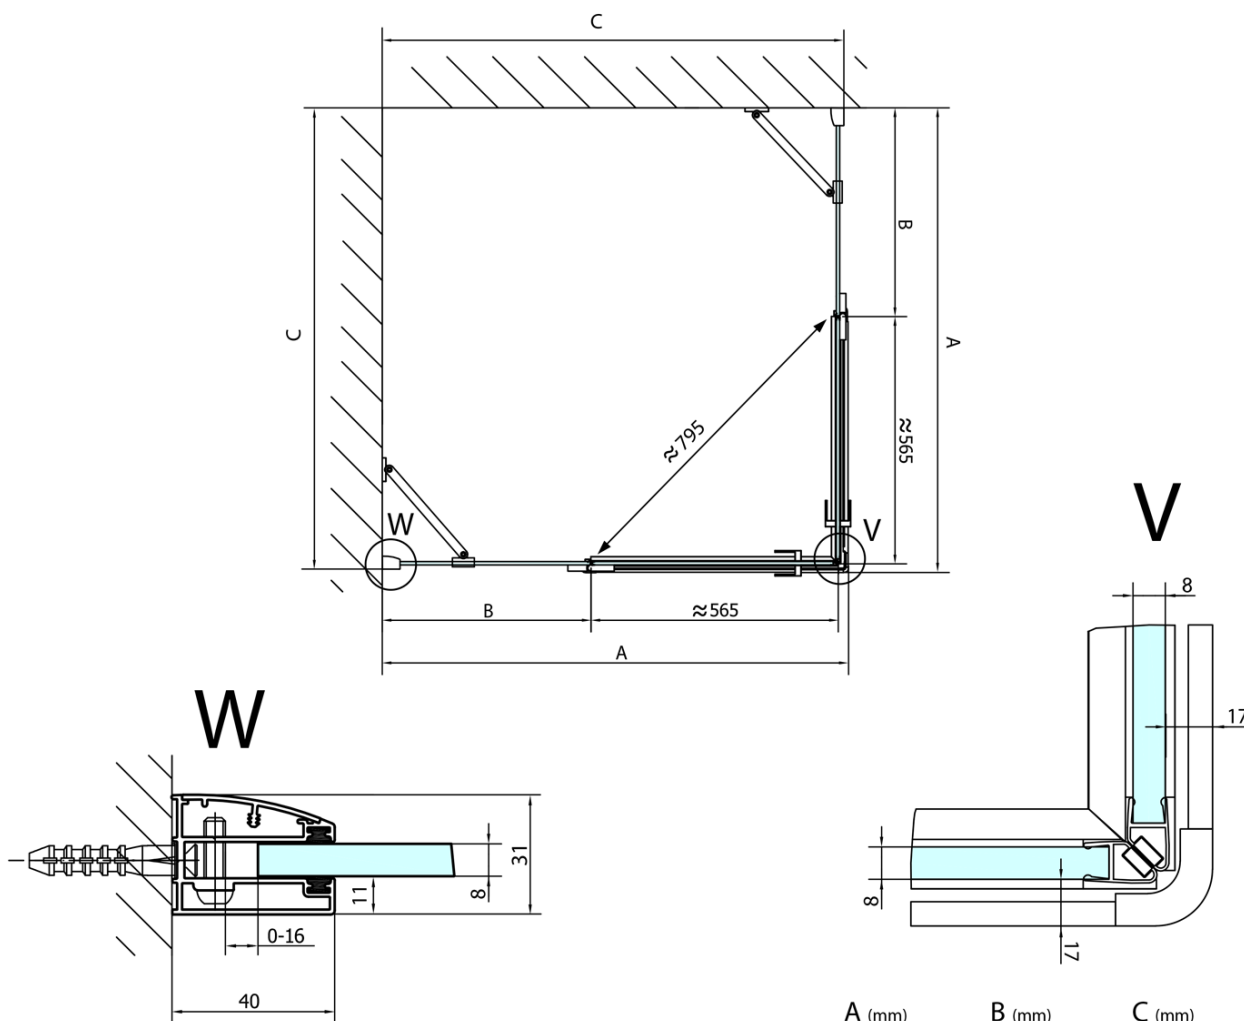

FORTIS obdĺžniková sprchová zástena 1400x1100 mm, rohový vstup

Objednací kód: FL1114LFL1011R

Základné informácie

Značka: Polysan

Séria: FORTIS

Rozmery

Šírka: 1400 mm

Výška: 2000 mm

Hĺbka: 1100 mm

Vlastnosti

Farba profilu: Chróm - Leštený hliník

Tvar: Obdĺžnik s rohovým vstupom

Typ otvárania: Otváracie dvojkrídlové

Šírka vstupu: 795 mm

Typ výplne: Číre sklo

Úprava skla: Antidrop

Hrúbka skla: 8 mm

Vlastnosti: Bezrámové prevedenie

Hmotnosť / ks: 104.0 kg

Balenie: 2 ks

Záruka: 2 roky

Technický list

FL10xxL
FL11xxL

FL10xxR
FL11xxR

FORTIS obdĺžniková sprchová zástena 1400x1100 mm, rohový vstup

	A (mm)	B (mm)	C (mm)
FL1080	785-801	≈ 210	779-795
FL1090	885-901	≈ 310	879-895
FL1010	985-1001	≈ 410	979-995
FL1011	1085-1101	≈ 510	1079-1095
FL1012	1185-1201	≈ 610	1179-1195
FL1113	1285-1301	≈ 710	1279-1295
FL1114	1385-1401	≈ 810	1379-1395
FL1115	1485-1501	≈ 910	1479-1495