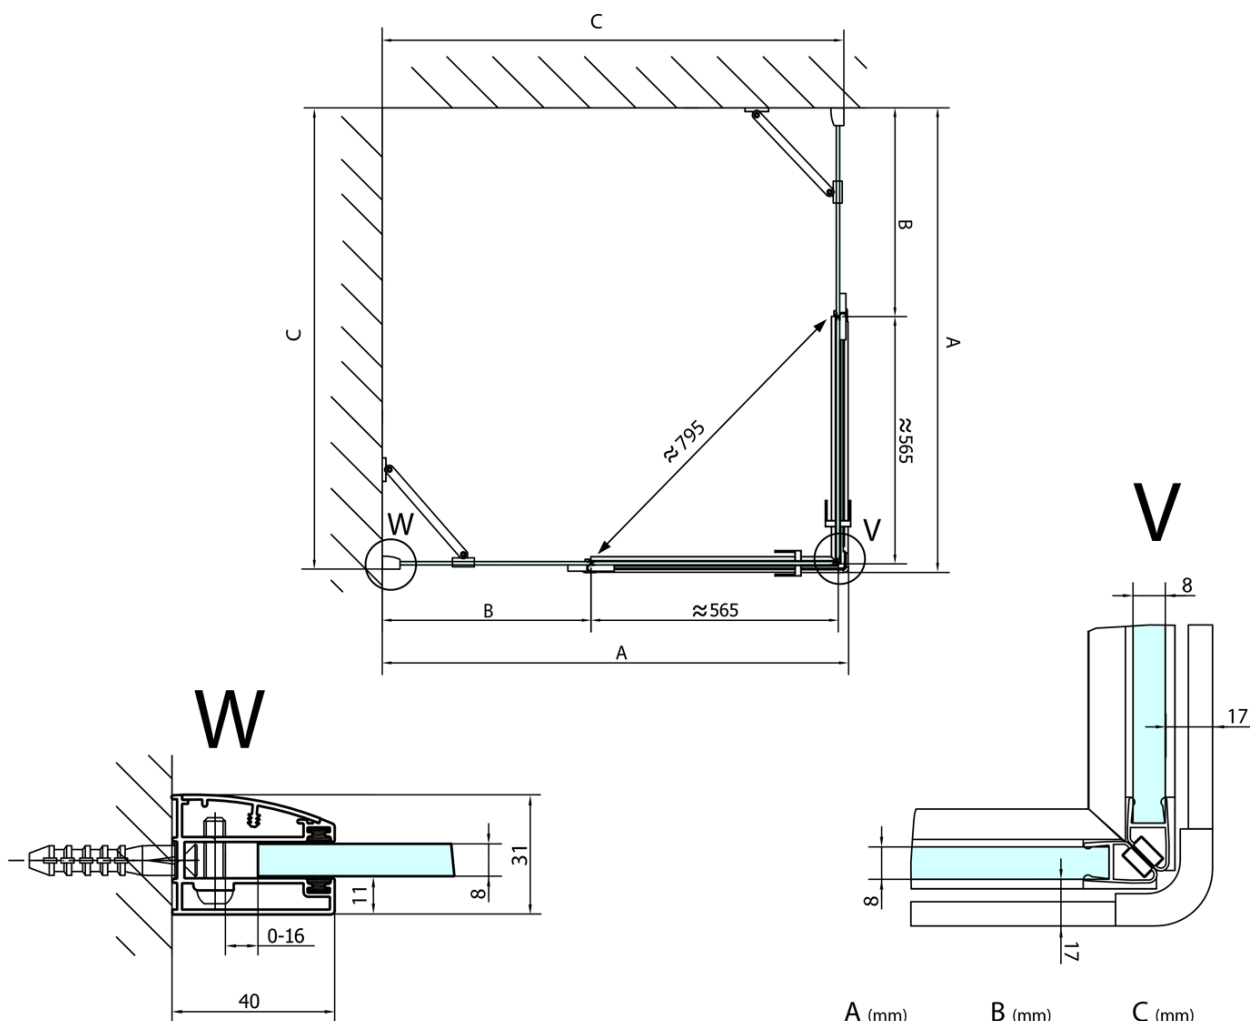

FORTIS obdĺžniková sprchová zástena 1300x1100 mm, rohový vstup

Objednací kód: FL1113LFL1011R

Základné informácie

Značka: Polysan

Séria: FORTIS

Rozmery

Šírka: 1300 mm

Výška: 2000 mm

Hĺbka: 1100 mm

Vlastnosti

Farba profilu: Chróm - Leštený hliník

Tvar: Obdĺžnik s rohovým vstupom

Typ otvárania: Otváracie dvojkrídlové

Šírka vstupu: 795 mm

Typ výplne: Číre sklo

Úprava skla: Antidrop

Hrúbka skla: 8 mm

Vlastnosti: Bezrámové prevedenie

Hmotnosť / ks: 102.0 kg

Balenie: 2 ks

Záruka: 2 roky

Technický list

FL10xxL
FL11xxL

FL10xxR
FL11xxR

FORTIS obdĺžniková sprchová zástena 1300x1100 mm, rohový vstup

	A (mm)	B (mm)	C (mm)
FL1080	785-801	≈ 210	779-795
FL1090	885-901	≈ 310	879-895
FL1010	985-1001	≈ 410	979-995
FL1011	1085-1101	≈ 510	1079-1095
FL1012	1185-1201	≈ 610	1179-1195
FL1113	1285-1301	≈ 710	1279-1295
FL1114	1385-1401	≈ 810	1379-1395
FL1115	1485-1501	≈ 910	1479-1495