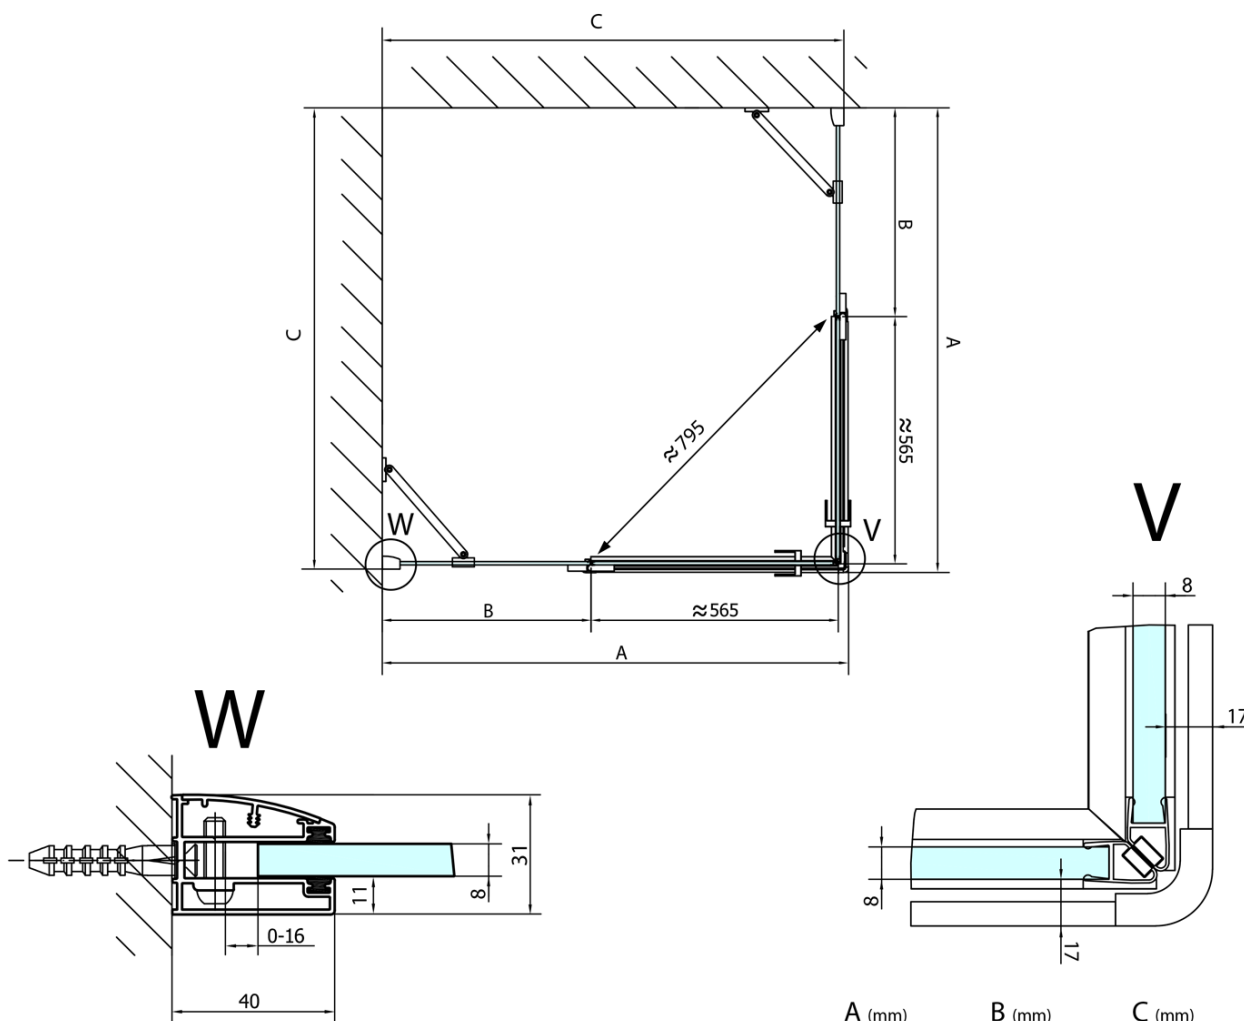

FORTIS obdĺžniková sprchová zástena 1200x1100 mm, rohový vstup

Objednací kód: FL1012LFL1011R

Základné informácie

Značka: Polysan
Séria: FORTIS

Rozmery

Šírka: 1200 mm
Výška: 2000 mm
Hĺbka: 1100 mm

Vlastnosti

Farba profilu: Chróm - Leštený hliník
Tvar: Obdĺžnik s rohovým vstupom
Typ otvárania: Otváracie dvojkrídlové
Šírka vstupu: 795 mm
Typ výplne: Číre sklo
Úprava skla: Antidrop
Hrúbka skla: 8 mm
Vlastnosti: Bezrámové prevedenie
Hmotnosť / ks: 100.0 kg
Balenie: 2 ks
Záruka: 2 roky

Technický list

FL10xxL
FL11xxL

FL10xxR
FL11xxR

FORTIS obdĺžniková sprchová zástena 1200x1100 mm, rohový vstup

	A (mm)	B (mm)	C (mm)
FL1080	785-801	≈ 210	779-795
FL1090	885-901	≈ 310	879-895
FL1010	985-1001	≈ 410	979-995
FL1011	1085-1101	≈ 510	1079-1095
FL1012	1185-1201	≈ 610	1179-1195
FL1113	1285-1301	≈ 710	1279-1295
FL1114	1385-1401	≈ 810	1379-1395
FL1115	1485-1501	≈ 910	1479-1495