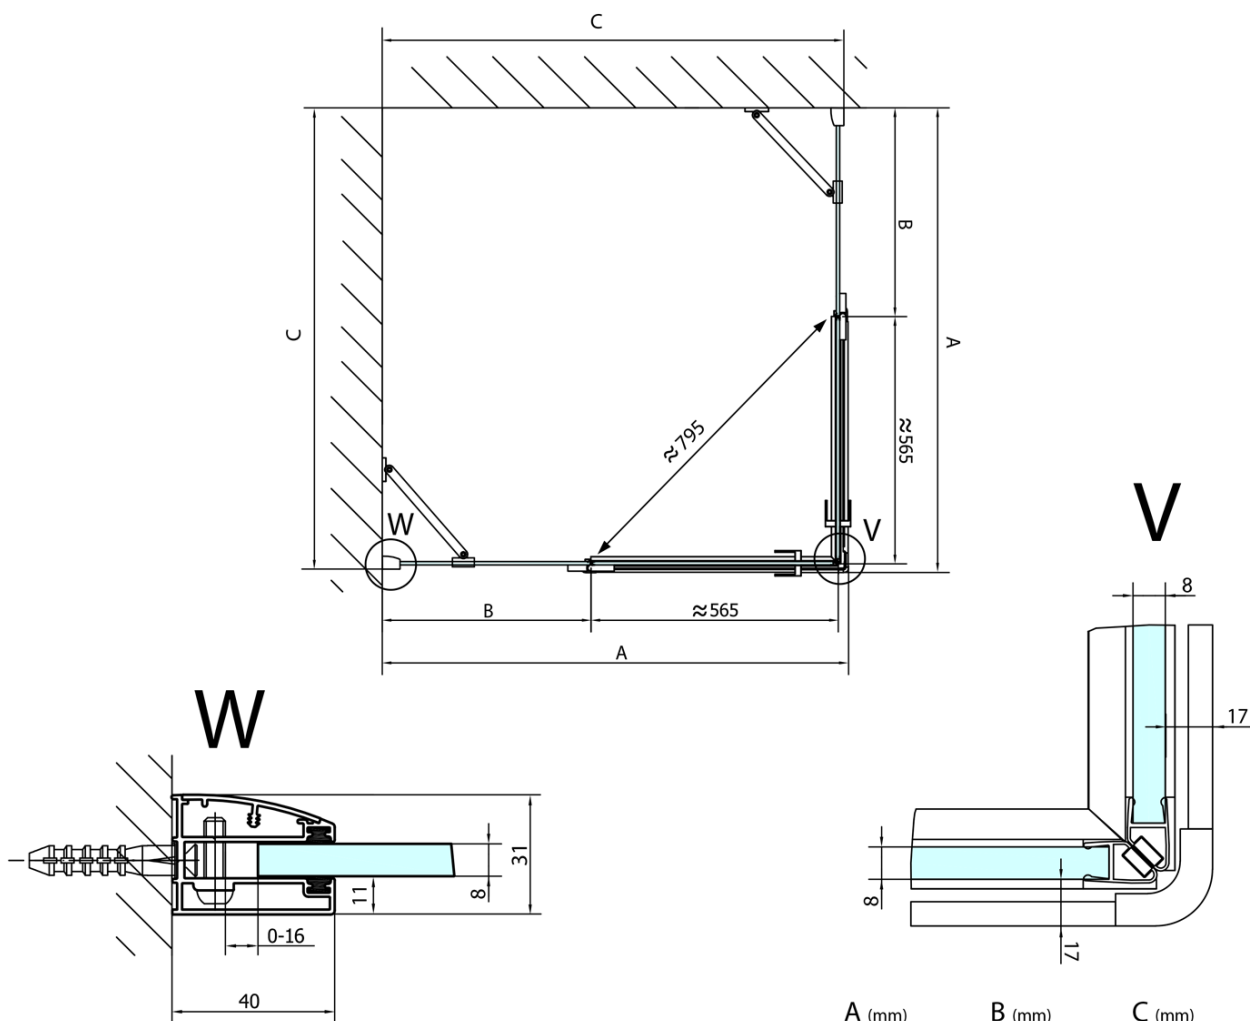

## Rozmery

Šírka: 1200 mm

Výška: 2000 mm

Hĺbka: 1100 mm

## Vlastnosti

Farba profilu: Chróm - Leštený hliník

Tvar: Obdĺžnik s rohovým vstupom

Typ otvárania: Otváracie dvojkrídlové

Šírka vstupu: 795 mm

Typ výplne: Číre sklo

Úprava skla: Antidrop

Hrúbka skla: 8 mm

Vlastnosti: Bezrámové prevedenie

Hmotnosť / ks: 100.0 kg

Balenie: 2 ks

Záruka: 2 roky

Technick list

FL10xxL  
FL11xxL

FL10xxR  
FL11xxR

**FORTIS obdĺžniková sprchová zástena 1200x1100 mm, rohový vstup**

	A (mm)	B (mm)	C (mm)
FL1080	785-801	≈ 210	779-795
FL1090	885-901	≈ 310	879-895
FL1010	985-1001	≈ 410	979-995
FL1011	1085-1101	≈ 510	1079-1095
FL1012	1185-1201	≈ 610	1179-1195
FL1113	1285-1301	≈ 710	1279-1295
FL1114	1385-1401	≈ 810	1379-1395
FL1115	1485-1501	≈ 910	1479-1495