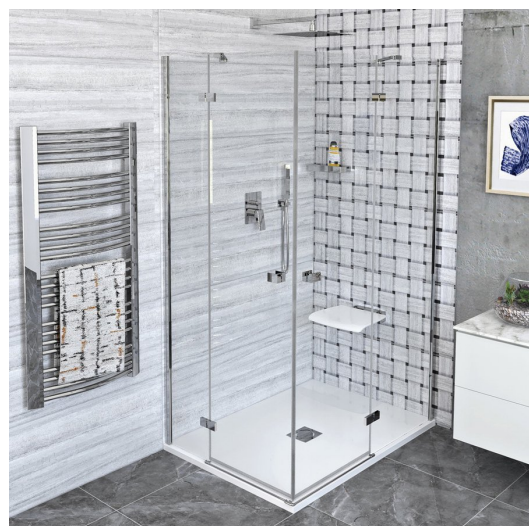

FORTIS obdĺžniková sprchová zástena 1100x1500 mm, rohový vstup

Objednací kód: FL1011LFL1115R

Základné informácie

Značka: Polysan

Séria: FORTIS

Rozmery

Šírka: 1100 mm

Výška: 2000 mm

Hĺbka: 1500 mm

Vlastnosti

Farba profilu: Chróm - Leštený hliník

Tvar: Obdĺžnik s rohovým vstupom

Typ otvárania: Otváracie dvojkrídlové

Šírka vstupu: 795 mm

Typ výplne: Číre sklo

Úprava skla: Antidrop

Hrúbka skla: 8 mm

Vlastnosti: Bezrámové prevedenie

Hmotnosť / ks: 107.0 kg

Balenie: 2 ks

Záruka: 2 roky