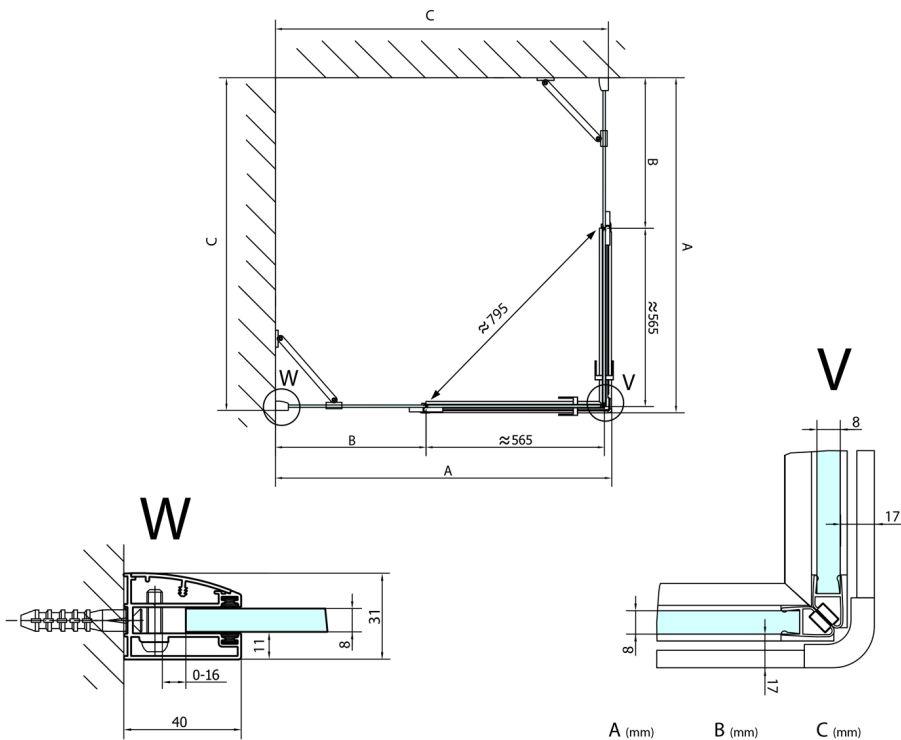

FORTIS obdĺžniková sprchová zástena 1100x1500 mm, rohový vstup

Objednací kód: FL1011LFL1115R

Rozmery

Šírka: 1100 mm
 Výška: 2000 mm
 Hĺbka: 1500 mm

Vlastnosti

Záruka: 2 roky

Technický list

FL10xxL
 FL11xxL

FL10xxR
 FL11xxR

	A (mm)	B (mm)	C (mm)
FL1080	785-801	≈ 210	779-795
FL1090	885-901	≈ 310	879-895
FL1010	985-1001	≈ 410	979-995
FL1011	1085-1101	≈ 510	1079-1095
FL1012	1185-1201	≈ 610	1179-1195
FL1113	1285-1301	≈ 710	1279-1295
FL1114	1385-1401	≈ 810	1379-1395
FL1115	1485-1501	≈ 910	1479-1495