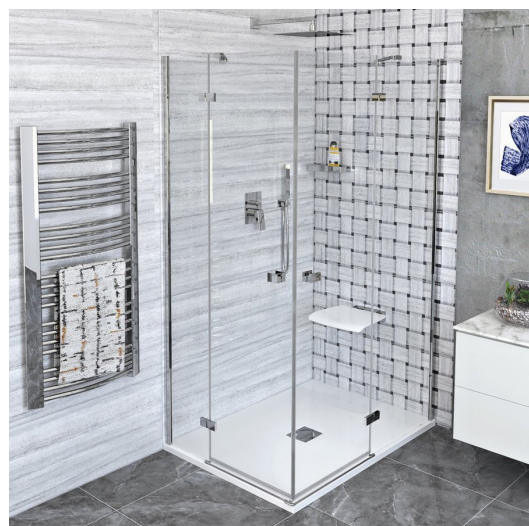

FORTIS obdĺžniková sprchová zástena 1100x1300 mm, rohový vstup

Objednací kód: FL1011LFL1113R

Základné informácie

Značka: Polysan

Séria: FORTIS

Rozmery

Šírka: 1100 mm

Výška: 2000 mm

Hĺbka: 1300 mm

Vlastnosti

Farba profilu: Chróm - Leštený hliník

Tvar: Obdĺžnik s rohovým vstupom

Typ otvárania: Otváracie dvojkrídlové

Šírka vstupu: 795 mm

Typ výplne: Číre sklo

Úprava skla: Antidrop

Hrúbka skla: 8 mm

Vlastnosti: Bezrámové prevedenie

Hmotnosť / ks: 102.0 kg

Balenie: 2 ks

Záruka: 2 roky