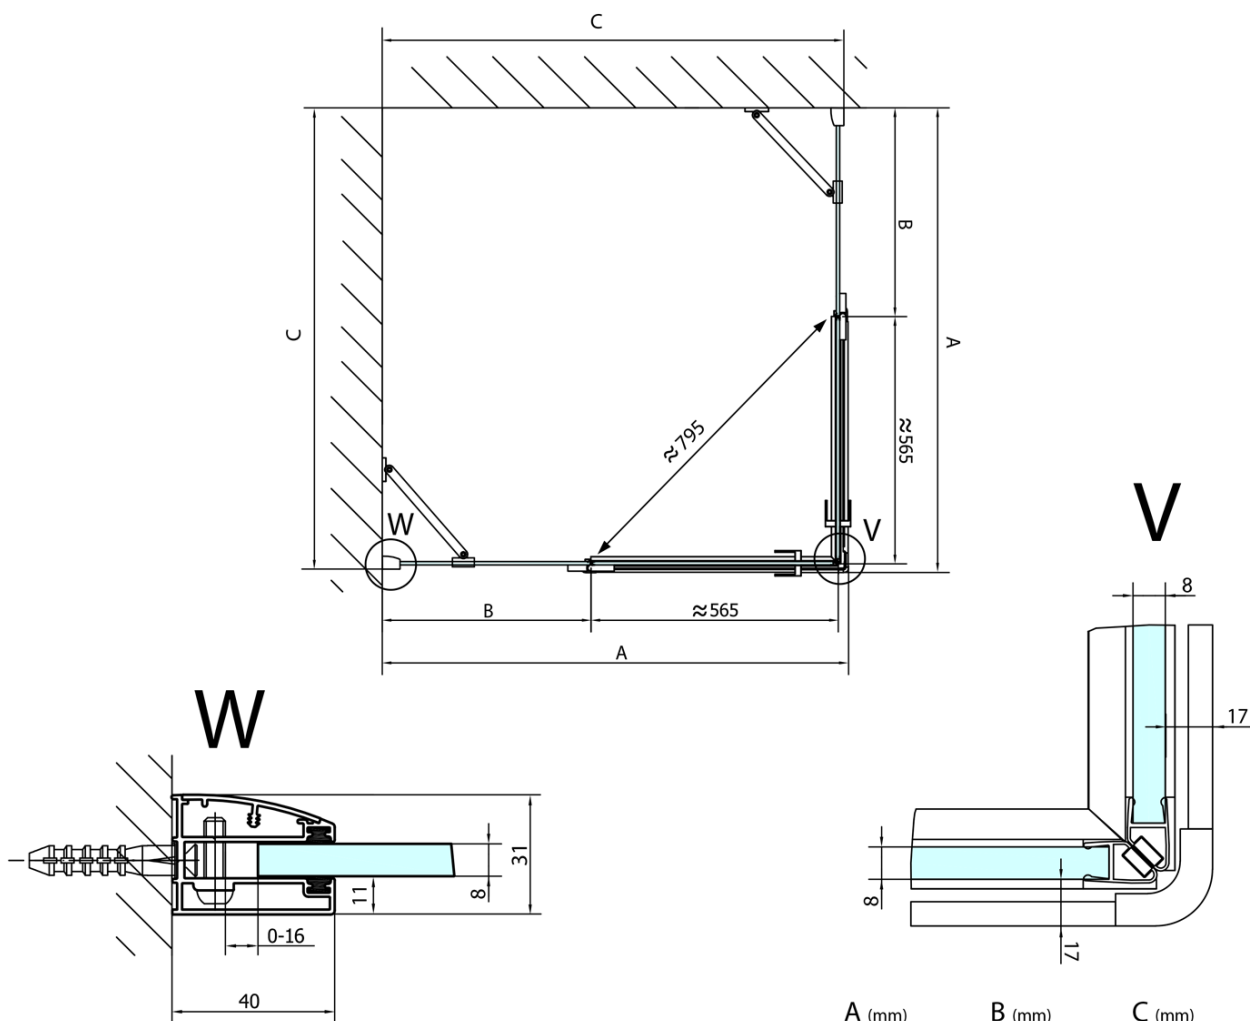

## Rozmery

Šírka: 1100 mm

Výška: 2000 mm

Hĺbka: 1300 mm

## Vlastnosti

Farba profilu: Chróm - Leštený hliník

Tvar: Obdĺžnik s rohovým vstupom

Typ otvárania: Otváracie dvojkrídlové

Šírka vstupu: 795 mm

Typ výplne: Číre sklo

Úprava skla: Antidrop

Hrúbka skla: 8 mm

Vlastnosti: Bezrámové prevedenie

Hmotnosť / ks: 102.0 kg

Balenie: 2 ks

Záruka: 2 roky

Technický list

**FORTIS obdĺžniková sprchová zástena 1100x1300 mm, rohový vstup**

	A (mm)	B (mm)	C (mm)
FL1080	785-801	≈ 210	779-795
FL1090	885-901	≈ 310	879-895
FL1010	985-1001	≈ 410	979-995
FL1011	1085-1101	≈ 510	1079-1095
FL1012	1185-1201	≈ 610	1179-1195
FL1113	1285-1301	≈ 710	1279-1295
FL1114	1385-1401	≈ 810	1379-1395
FL1115	1485-1501	≈ 910	1479-1495