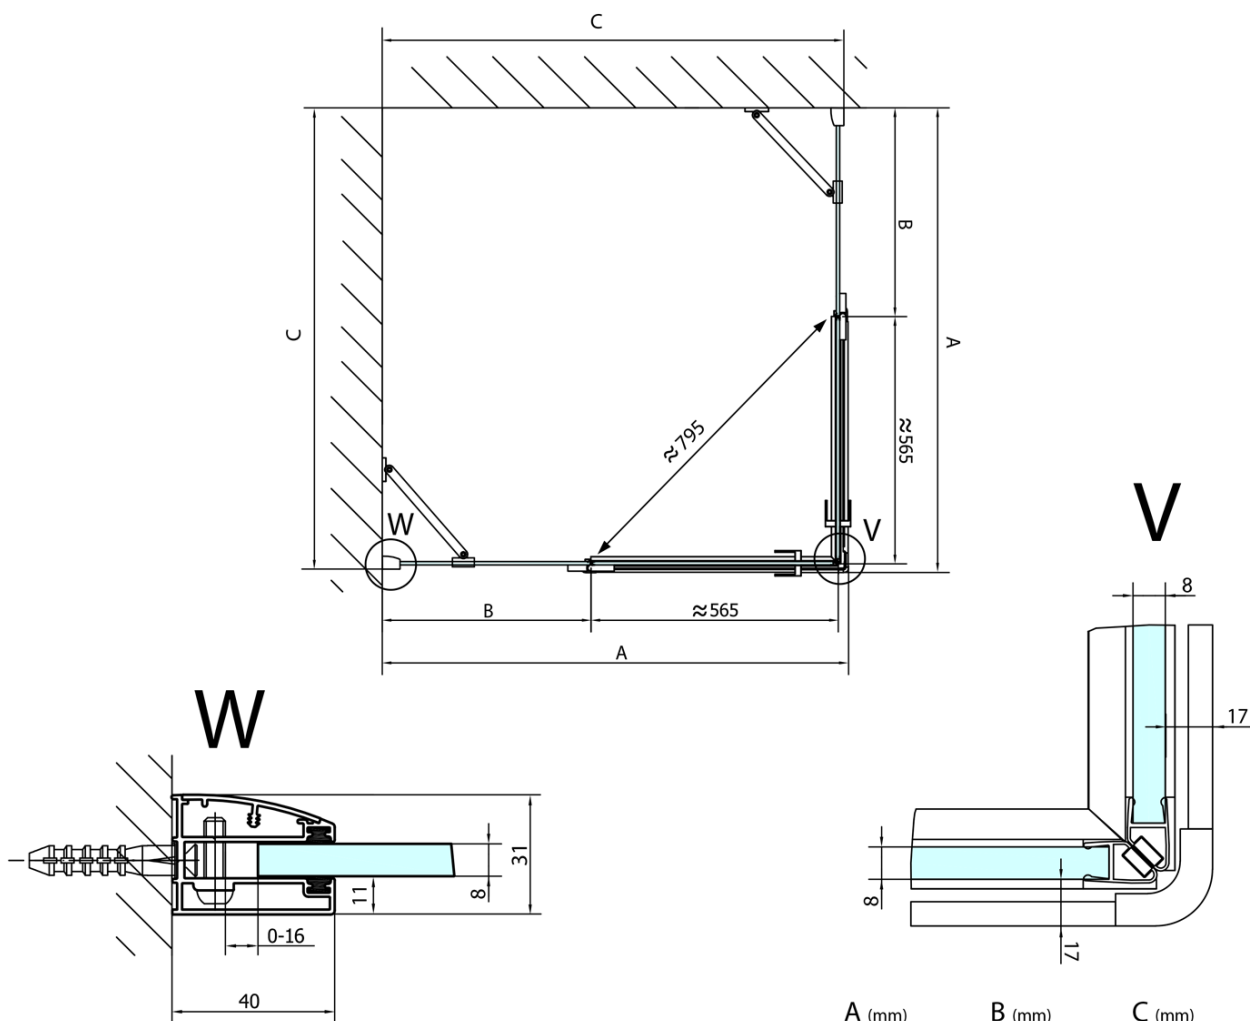

FORTIS obdĺžniková sprchová zástena 1100x1300 mm, rohový vstup

Objednací kód: FL1011LFL1113R

Základné informácie

Značka: Polysan

Séria: FORTIS

Rozmery

Šírka: 1100 mm

Výška: 2000 mm

Hĺbka: 1300 mm

Vlastnosti

Farba profilu: Chróm - Leštený hliník

Tvar: Obdĺžnik s rohovým vstupom

Typ otvárania: Otváracie dvojkrídlové

Šírka vstupu: 795 mm

Typ výplne: Číre sklo

Úprava skla: Antidrop

Hrúbka skla: 8 mm

Vlastnosti: Bezrámové prevedenie

Hmotnosť / ks: 102.0 kg

Balenie: 2 ks

Záruka: 2 roky

Technický list

FORTIS obdĺžniková sprchová zástena 1100x1300 mm, rohový vstup

	A (mm)	B (mm)	C (mm)
FL1080	785-801	≈ 210	779-795
FL1090	885-901	≈ 310	879-895
FL1010	985-1001	≈ 410	979-995
FL1011	1085-1101	≈ 510	1079-1095
FL1012	1185-1201	≈ 610	1179-1195
FL1113	1285-1301	≈ 710	1279-1295
FL1114	1385-1401	≈ 810	1379-1395
FL1115	1485-1501	≈ 910	1479-1495