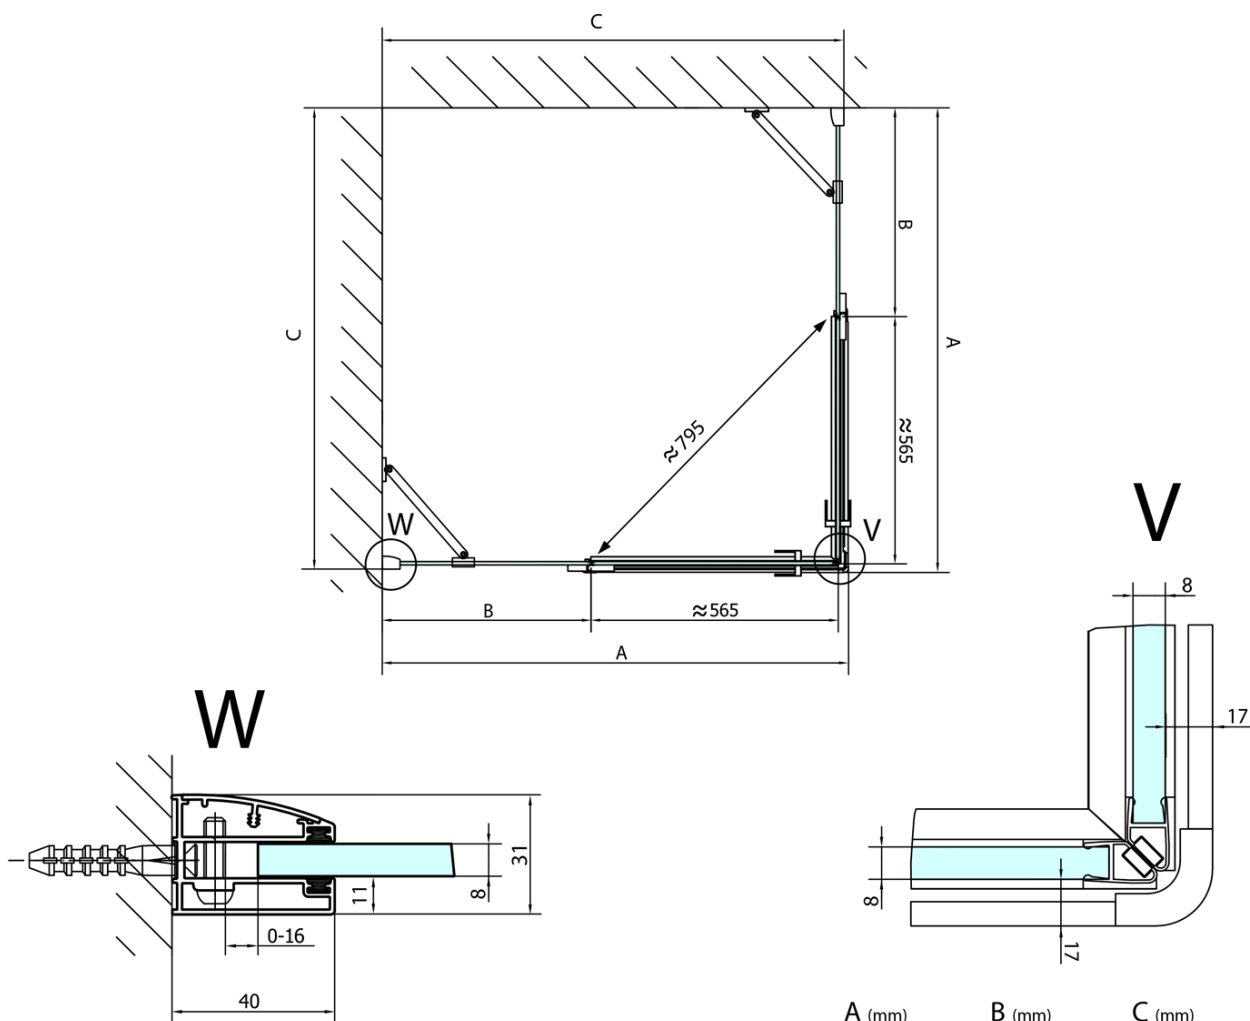

FORTIS obdĺžniková sprchová zástena 1500x1000 mm, rohový vstup

Objednací kód: FL1115LFL1010R

Základné informácie

Značka: Polysan

Séria: FORTIS

Rozmery

Šírka: 1500 mm

Výška: 2000 mm

Hĺbka: 1000 mm

Vlastnosti

Farba profilu: Chróm - Leštený hliník

Tvar: Obdĺžnik s rohovým vstupom

Typ otvárania: Otváracie dvojkrídlové

Šírka vstupu: 795 mm

Typ výplne: Číre sklo

Úprava skla: Antidrop

Hrúbka skla: 8 mm

Vlastnosti: Bezrámové prevedenie

Hmotnosť / ks: 105.0 kg

Balenie: 2 ks

Záruka: 2 roky

Technický list

FL10xxL
FL11xxL

FL10xxR
FL11xxR

FORTIS obdĺžniková sprchová zástena 1500x1000 mm, rohový vstup

	A (mm)	B (mm)	C (mm)
FL1080	785-801	≈ 210	779-795
FL1090	885-901	≈ 310	879-895
FL1010	985-1001	≈ 410	979-995
FL1011	1085-1101	≈ 510	1079-1095
FL1012	1185-1201	≈ 610	1179-1195
FL1113	1285-1301	≈ 710	1279-1295
FL1114	1385-1401	≈ 810	1379-1395
FL1115	1485-1501	≈ 910	1479-1495