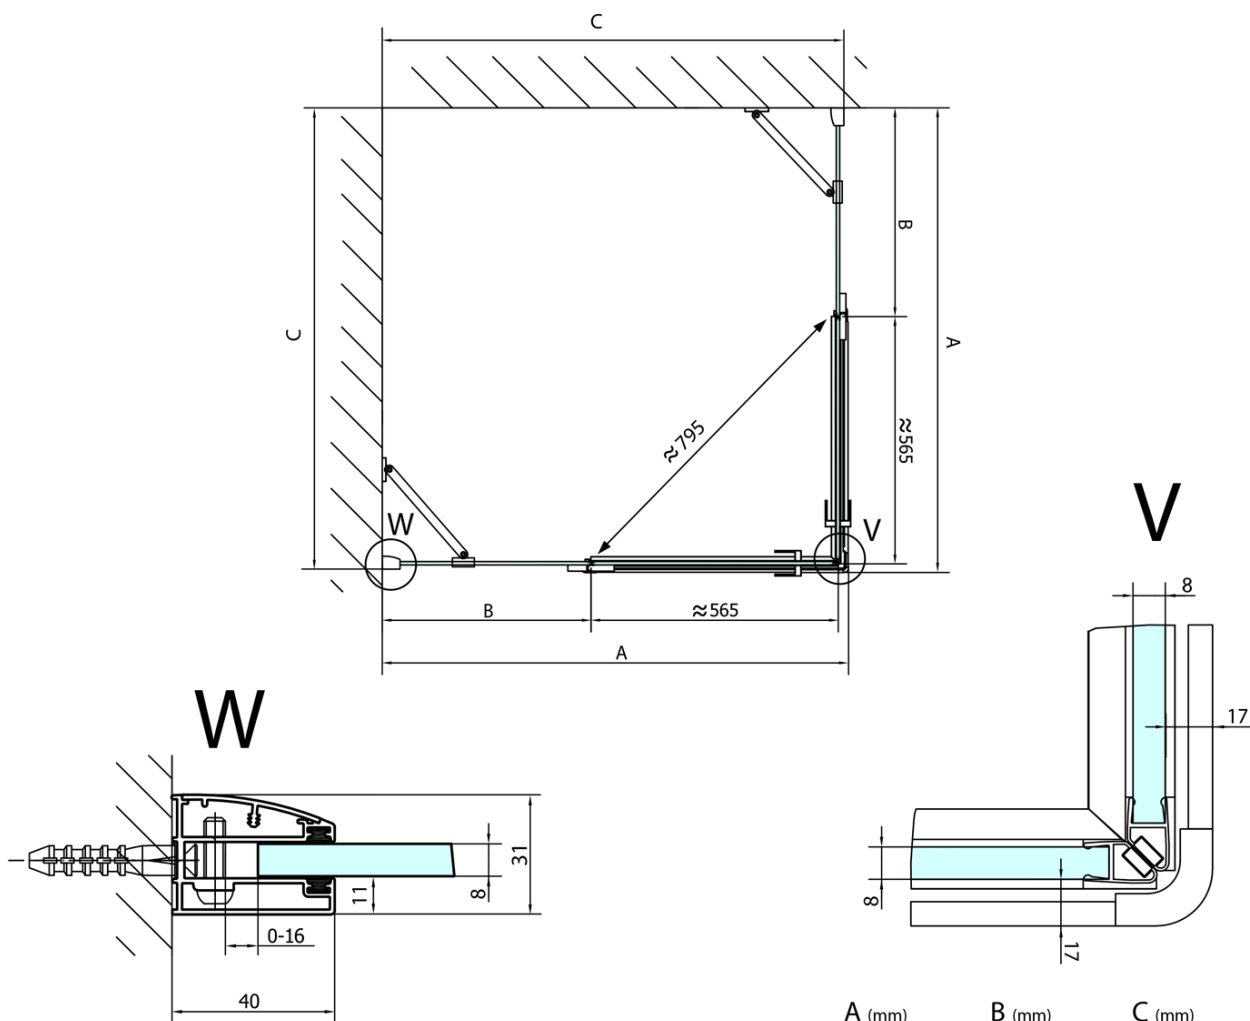

## Rozmery

Šírka: 1200 mm

Výška: 2000 mm

Hĺbka: 1000 mm

## Vlastnosti

Farba profilu: Chróm - Leštený hliník

Tvar: Obdĺžnik s rohovým vstupom

Typ otvárania: Otváracie dvojkrídlové

Šírka vstupu: 795 mm

Typ výplne: Číre sklo

Úprava skla: Antidrop

Hrúbka skla: 8 mm

Vlastnosti: Bezrámové prevedenie

Hmotnosť / ks: 98.0 kg

Balenie: 2 ks

Záruka: 2 roky

Technick list

FL10xxL  
FL11xxL

FL10xxR  
FL11xxR

**FORTIS obdĺžniková sprchová zástena 1200x1000 mm, rohový vstup**

	A (mm)	B (mm)	C (mm)
FL1080	785-801	≈ 210	779-795
FL1090	885-901	≈ 310	879-895
FL1010	985-1001	≈ 410	979-995
FL1011	1085-1101	≈ 510	1079-1095
FL1012	1185-1201	≈ 610	1179-1195
FL1113	1285-1301	≈ 710	1279-1295
FL1114	1385-1401	≈ 810	1379-1395
FL1115	1485-1501	≈ 910	1479-1495