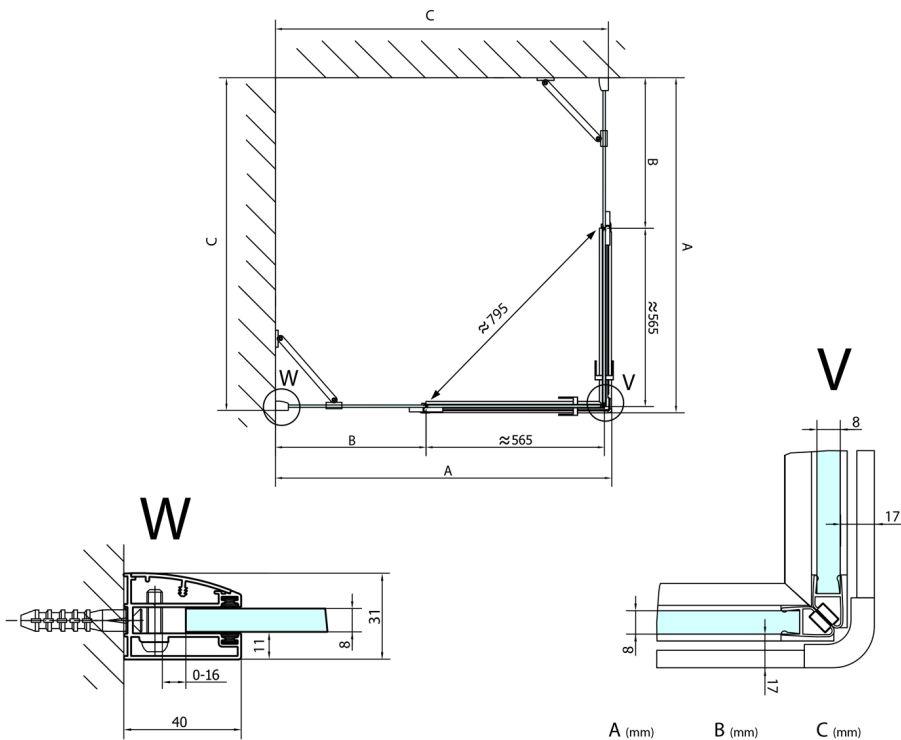

FORTIS obdĺžniková sprchová zástena 1200x1000 mm, rohový vstup

Objednací kód: FL1012LFL1010R

Rozmery

Šírka: 1200 mm
 Výška: 2000 mm
 Hĺbka: 1000 mm

Vlastnosti

Záruka: 2 roky

Technický list

FL10xxL
 FL11xxL

FL10xxR
 FL11xxR

	A (mm)	B (mm)	C (mm)
FL1080	785-801	≈ 210	779-795
FL1090	885-901	≈ 310	879-895
FL1010	985-1001	≈ 410	979-995
FL1011	1085-1101	≈ 510	1079-1095
FL1012	1185-1201	≈ 610	1179-1195
FL1113	1285-1301	≈ 710	1279-1295
FL1114	1385-1401	≈ 810	1379-1395
FL1115	1485-1501	≈ 910	1479-1495