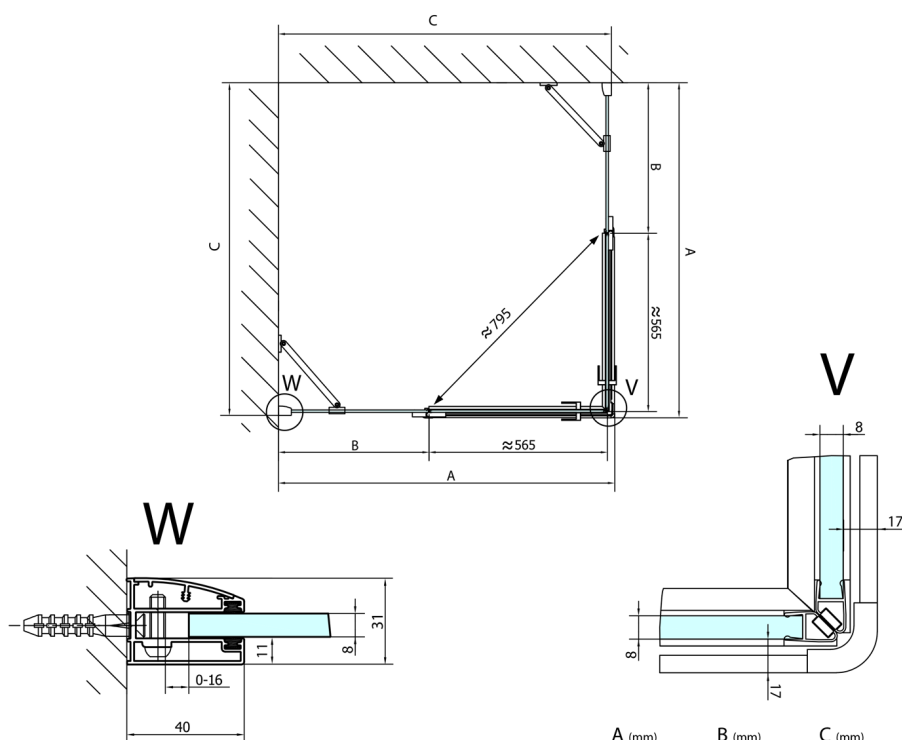

FORTIS obdĺžniková sprchová zástena 1100x1000 mm, rohový vstup

polysan

Objednací kód: FL1011LFL1010R

Rozmery

Šírka: 1100 mm
Výška: 2000 mm
Hĺbka: 1000 mm

Vlastnosti

Záruka: 2 roky

Technický list

FL10xxL
FL11xxL

FL10xxR
FL11xxR

FORTIS obdížniková sprchová zástena 1100x1000 mm, rohový vstup

	A (mm)	B (mm)	C (mm)
FL1080	785-801	≈ 210	779-795
FL1090	885-901	≈ 310	879-895
FL1010	985-1001	≈ 410	979-995
FL1011	1085-1101	≈ 510	1079-1095
FL1012	1185-1201	≈ 610	1179-1195
FL1113	1285-1301	≈ 710	1279-1295
FL1114	1385-1401	≈ 810	1379-1395
FL1115	1485-1501	≈ 910	1479-1495