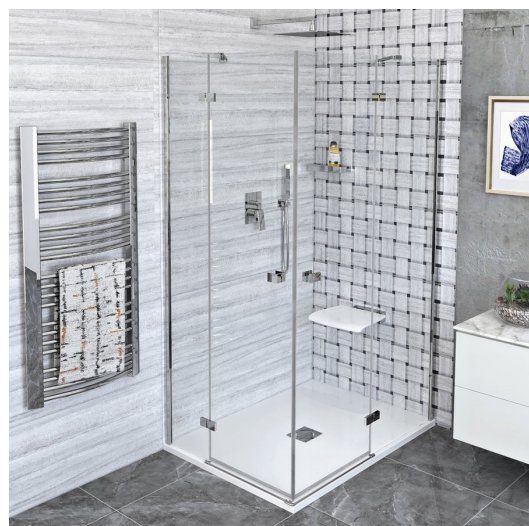

FORTIS obdĺžniková sprchová zástena 1000x1500 mm, rohový vstup

Objednací kód: FL1010LFL1115R

Základné informácie

Značka: Polysan

Séria: FORTIS

Rozmery

Šírka: 1000 mm

Výška: 2000 mm

Hĺbka: 1500 mm

Vlastnosti

Farba profilu: Chróm - Leštený hliník

Tvar: Obdĺžnik s rohovým vstupom

Typ otvárania: Otváracie dvojkrídlové

Šírka vstupu: 795 mm

Typ výplne: Číre sklo

Úprava skla: Antidrop

Hrúbka skla: 8 mm

Vlastnosti: Bezrámové prevedenie

Hmotnosť / ks: 105.0 kg

Balenie: 2 ks

Záruka: 2 roky