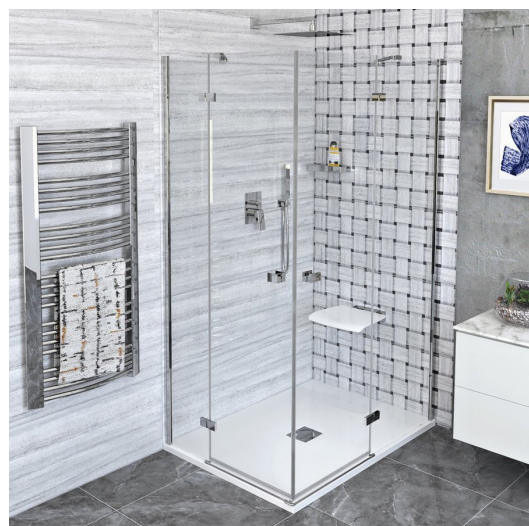

FORTIS obdĺžniková sprchová zástena 1000x1400 mm, rohový vstup

Objednací kód: FL1010LFL1114R

Základné informácie

Značka: Polysan

Séria: FORTIS

Rozmery

Šírka: 1000 mm

Výška: 2000 mm

Hĺbka: 1400 mm

Vlastnosti

Farba profilu: Chróm - Leštený hliník

Tvar: Obdĺžnik s rohovým vstupom

Typ otvárania: Otváracie dvojkrídlové

Šírka vstupu: 795 mm

Typ výplne: Číre sklo

Úprava skla: Antidrop

Hrúbka skla: 8 mm

Vlastnosti: Bezrámové prevedenie

Hmotnosť / ks: 102.0 kg

Balenie: 2 ks

Záruka: 2 roky