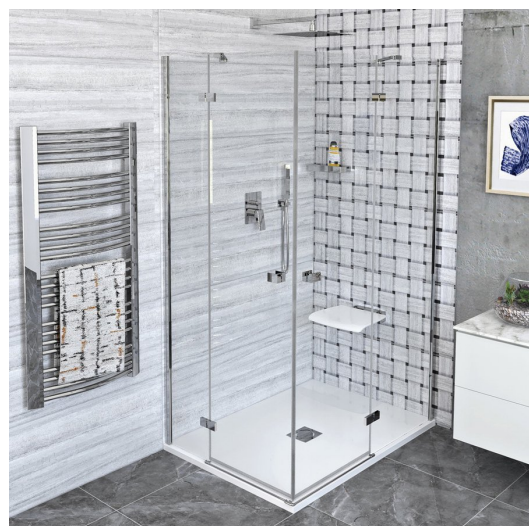

FORTIS obdĺžniková sprchová zástena 1000x1300 mm, rohový vstup

Objednací kód: FL1010LFL1113R

Základné informácie

Značka: Polysan

Séria: FORTIS

Rozmery

Šírka: 1000 mm

Výška: 2000 mm

Hĺbka: 1300 mm

Vlastnosti

Farba profilu: Chróm - Leštený hliník

Tvar: Obdĺžnik s rohovým vstupom

Typ otvárania: Otváracie dvojkrídlové

Šírka vstupu: 795 mm

Typ výplne: Číre sklo

Úprava skla: Antidrop

Hrúbka skla: 8 mm

Vlastnosti: Bezrámové prevedenie

Hmotnosť / ks: 100.0 kg

Balenie: 2 ks

Záruka: 2 roky