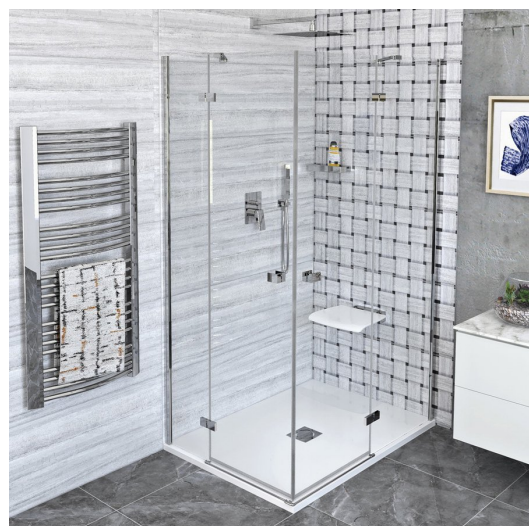

FORTIS obdĺžniková sprchová zástena 1000x1200 mm, rohový vstup

Objednací kód: FL1010LFL1012R

Základné informácie

Značka: Polysan

Séria: FORTIS

Rozmery

Šírka: 1000 mm

Výška: 2000 mm

Hĺbka: 1200 mm

Vlastnosti

Farba profilu: Chróm - Leštený hliník

Tvar: Obdĺžnik s rohovým vstupom

Typ otvárania: Otváracie dvojkrídlové

Šírka vstupu: 795 mm

Typ výplne: Číre sklo

Úprava skla: Antidrop

Hrúbka skla: 8 mm

Vlastnosti: Bezrámové prevedenie

Hmotnosť / ks: 98.0 kg

Balenie: 2 ks

Záruka: 2 roky