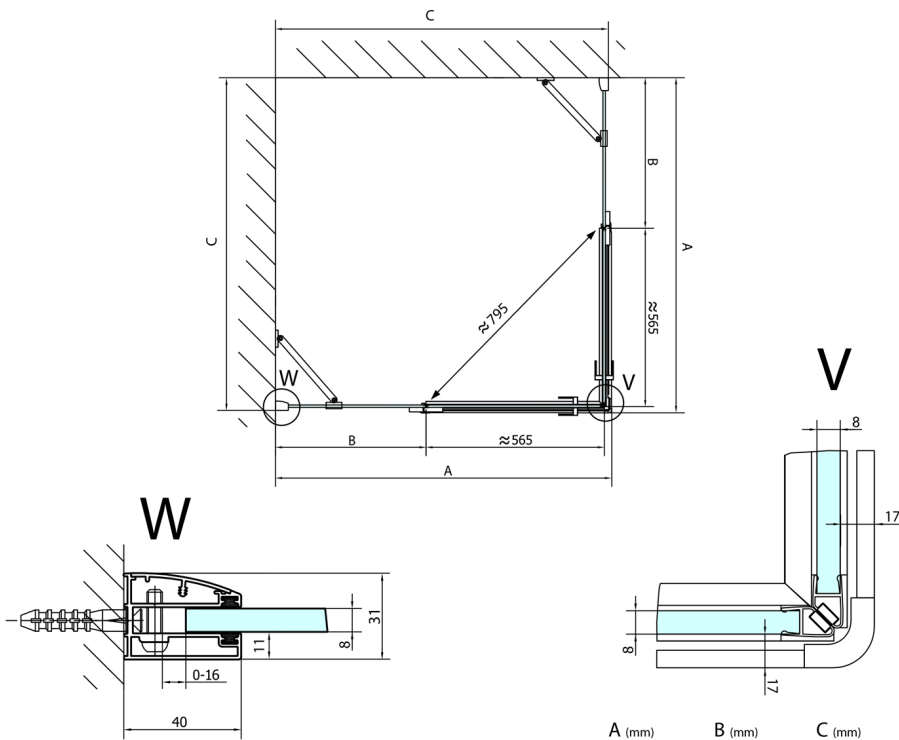

FORTIS obdĺžniková sprchová zástena 1500x900 mm, rohový vstup

Objednací kód: FL1115LFL1090R

Rozmery

Šírka: 1500 mm
 Výška: 2000 mm
 Hĺbka: 900 mm

Vlastnosti

Záruka: 2 roky

Technický list

FL10xxL
 FL11xxL

FL10xxR
 FL11xxR

	A (mm)	B (mm)	C (mm)
FL1080	785-801	≈ 210	779-795
FL1090	885-901	≈ 310	879-895
FL1010	985-1001	≈ 410	979-995
FL1011	1085-1101	≈ 510	1079-1095
FL1012	1185-1201	≈ 610	1179-1195
FL1113	1285-1301	≈ 710	1279-1295
FL1114	1385-1401	≈ 810	1379-1395
FL1115	1485-1501	≈ 910	1479-1495