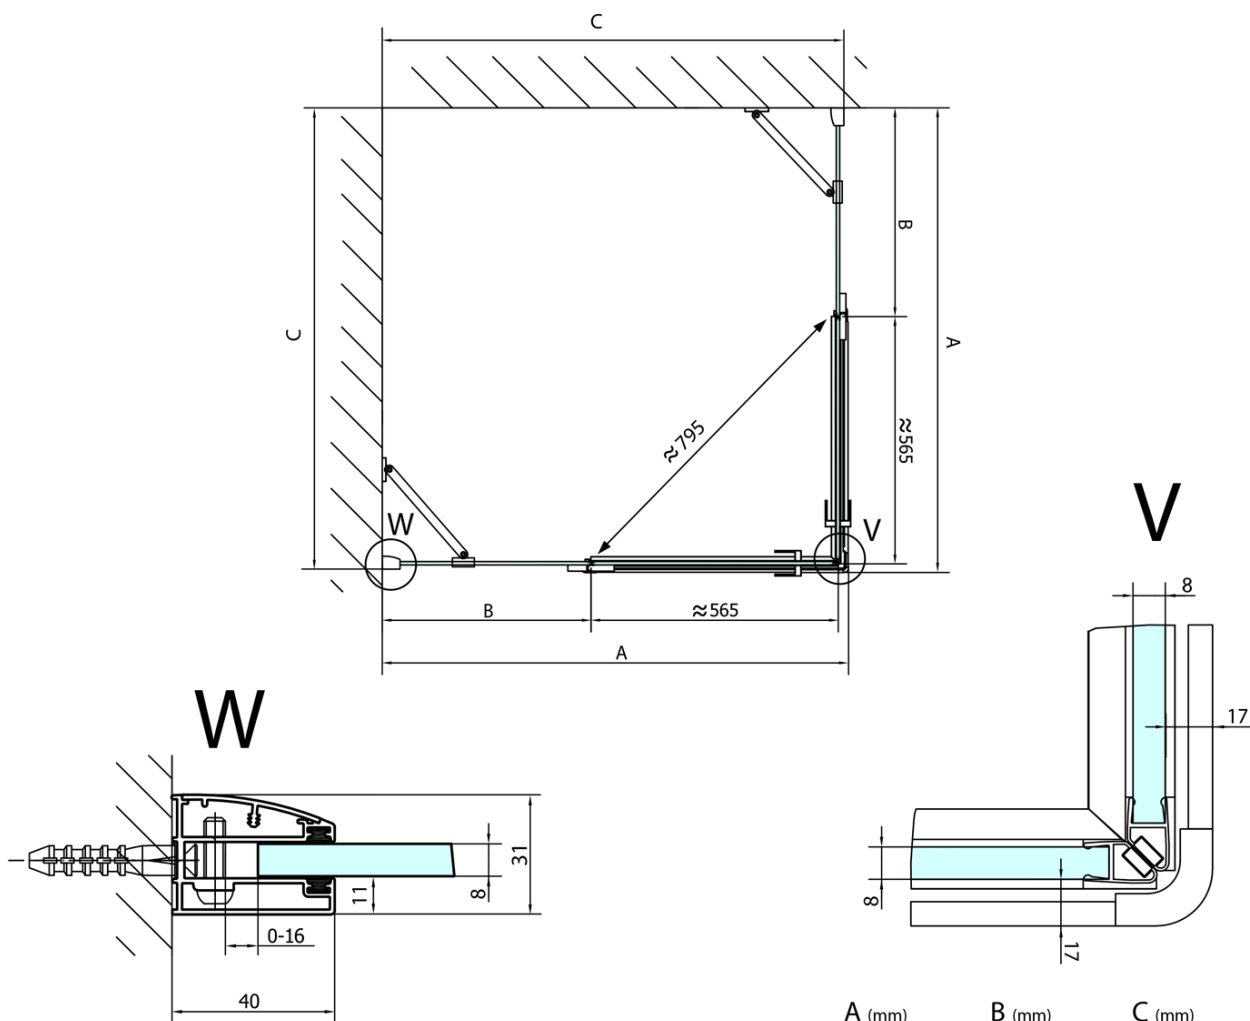

FORTIS obdĺžniková sprchová zástena 1300x900 mm, rohový vstup

Objednací kód: FL1113LFL1090R

Základné informácie

Značka: Polysan

Séria: FORTIS

Rozmery

Šírka: 1300 mm

Výška: 2000 mm

Hĺbka: 900 mm

Vlastnosti

Farba profilu: Chróm - Leštený hliník

Tvar: Obdĺžnik s rohovým vstupom

Typ otvárania: Otváracie dvojkrídlové

Šírka vstupu: 795 mm

Typ výplne: Číre sklo

Úprava skla: Antidrop

Hrúbka skla: 8 mm

Vlastnosti: Bezrámové prevedenie

Hmotnosť / ks: 95.0 kg

Balenie: 2 ks

Záruka: 2 roky

Technický list

FL10xxL
FL11xxL

FL10xxR
FL11xxR

FORTIS obdĺžniková sprchová zástena 1300x900 mm, rohový vstup

	A (mm)	B (mm)	C (mm)
FL1080	785-801	≈ 210	779-795
FL1090	885-901	≈ 310	879-895
FL1010	985-1001	≈ 410	979-995
FL1011	1085-1101	≈ 510	1079-1095
FL1012	1185-1201	≈ 610	1179-1195
FL1113	1285-1301	≈ 710	1279-1295
FL1114	1385-1401	≈ 810	1379-1395
FL1115	1485-1501	≈ 910	1479-1495