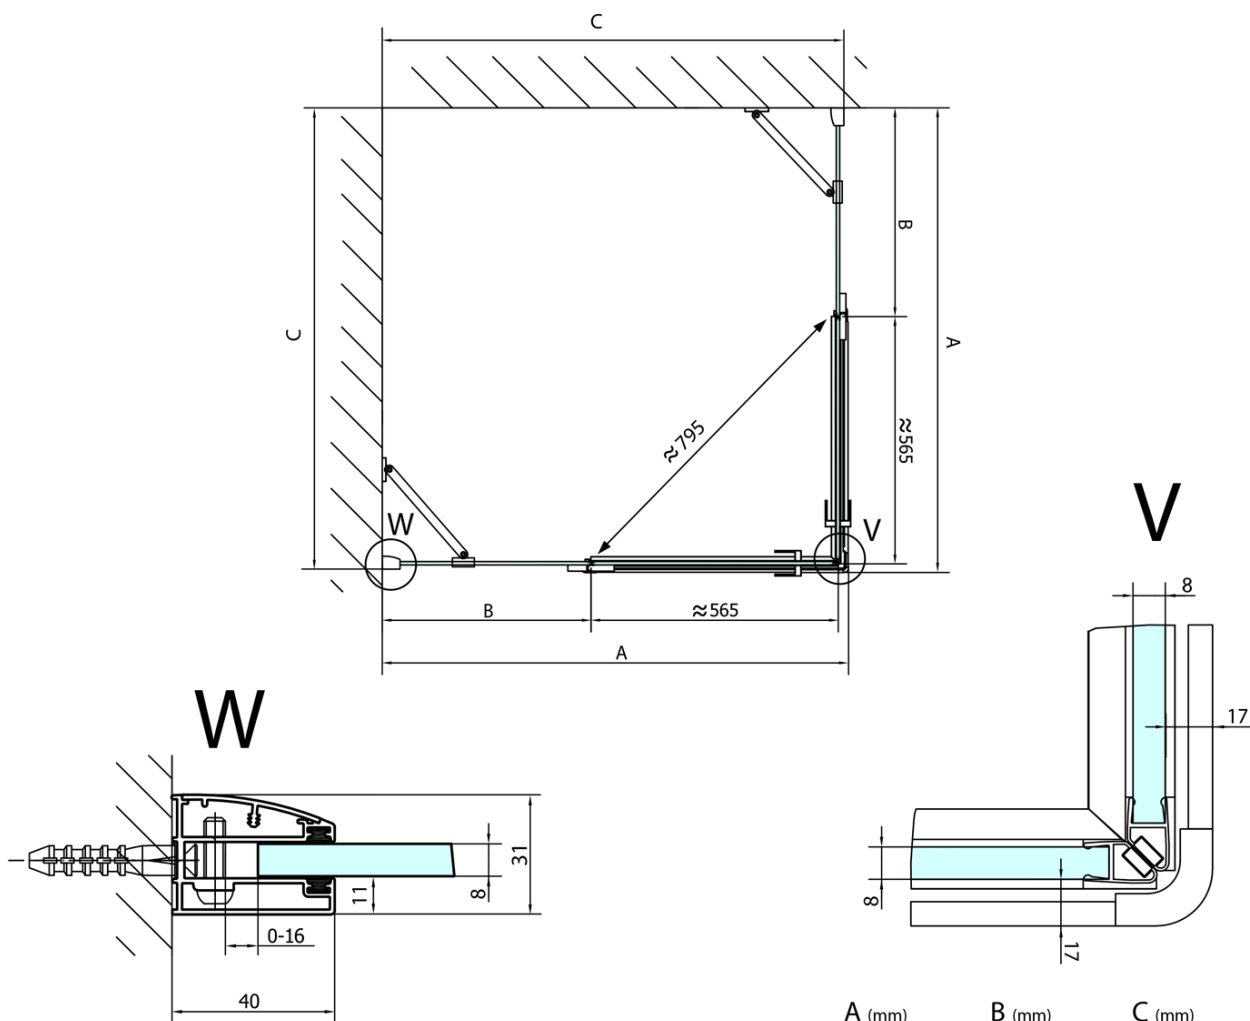

FORTIS obdĺžniková sprchová zástena 1200x900 mm, rohový vstup

Objednací kód: FL1012LFL1090R

Základné informácie

Značka: Polysan

Séria: FORTIS

Rozmery

Šírka: 1200 mm

Výška: 2000 mm

Hĺbka: 900 mm

Vlastnosti

Farba profilu: Chróm - Leštený hliník

Tvar: Obdĺžnik s rohovým vstupom

Typ otvárania: Otváracie dvojkrídlové

Šírka vstupu: 795 mm

Typ výplne: Číre sklo

Úprava skla: Antidrop

Hrúbka skla: 8 mm

Vlastnosti: Bezrámové prevedenie

Hmotnosť / ks: 93.0 kg

Balenie: 2 ks

Záruka: 2 roky

Technický list

FL10xxL
FL11xxL

FL10xxR
FL11xxR

FORTIS obdĺžniková sprchová zástena 1200x900 mm, rohový vstup

| | A (mm) | B (mm) | C (mm) |
|--------|-----------|--------|-----------|
| FL1080 | 785-801 | ≈ 210 | 779-795 |
| FL1090 | 885-901 | ≈ 310 | 879-895 |
| FL1010 | 985-1001 | ≈ 410 | 979-995 |
| FL1011 | 1085-1101 | ≈ 510 | 1079-1095 |
| FL1012 | 1185-1201 | ≈ 610 | 1179-1195 |
| FL1113 | 1285-1301 | ≈ 710 | 1279-1295 |
| FL1114 | 1385-1401 | ≈ 810 | 1379-1395 |
| FL1115 | 1485-1501 | ≈ 910 | 1479-1495 |