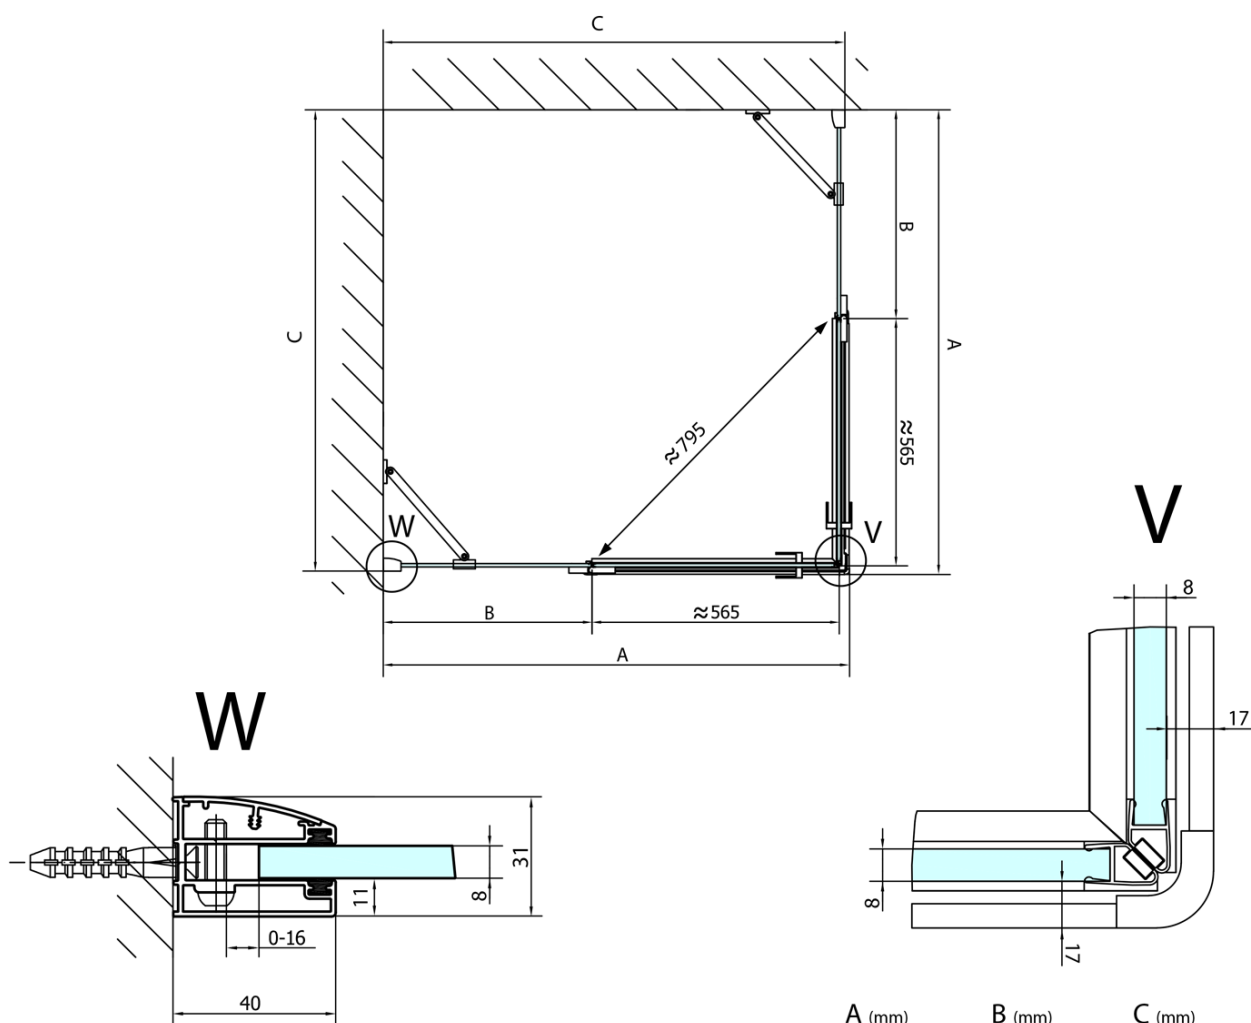

FORTIS obdĺžniková sprchová zástena 1100x900 mm, rohový vstup

Objednací kód: FL1011LFL1090R

Základné informácie

Značka: Polysan

Séria: FORTIS

Rozmery

Šírka: 1100 mm

Výška: 2000 mm

Hĺbka: 900 mm

Vlastnosti

Farba profilu: Chróm - Leštený hliník

Tvar: Obdĺžnik s rohovým vstupom

Typ otvárania: Otváracie dvojkrídlové

Šírka vstupu: 795 mm

Typ výplne: Číre sklo

Úprava skla: Antidrop

Hrúbka skla: 8 mm

Vlastnosti: Bezrámové prevedenie

Hmotnosť / ks: 91.0 kg

Balenie: 2 ks

Záruka: 2 roky

Technický list

FL10xxL
FL11xxL

FL10xxR
FL11xxR

**FORTIS obdĺžniková sprchová zástena 1100x900 mm,
rohový vstup**

	A (mm)	B (mm)	C (mm)
FL1080	785-801	≈ 210	779-795
FL1090	885-901	≈ 310	879-895
FL1010	985-1001	≈ 410	979-995
FL1011	1085-1101	≈ 510	1079-1095
FL1012	1185-1201	≈ 610	1179-1195
FL1113	1285-1301	≈ 710	1279-1295
FL1114	1385-1401	≈ 810	1379-1395
FL1115	1485-1501	≈ 910	1479-1495