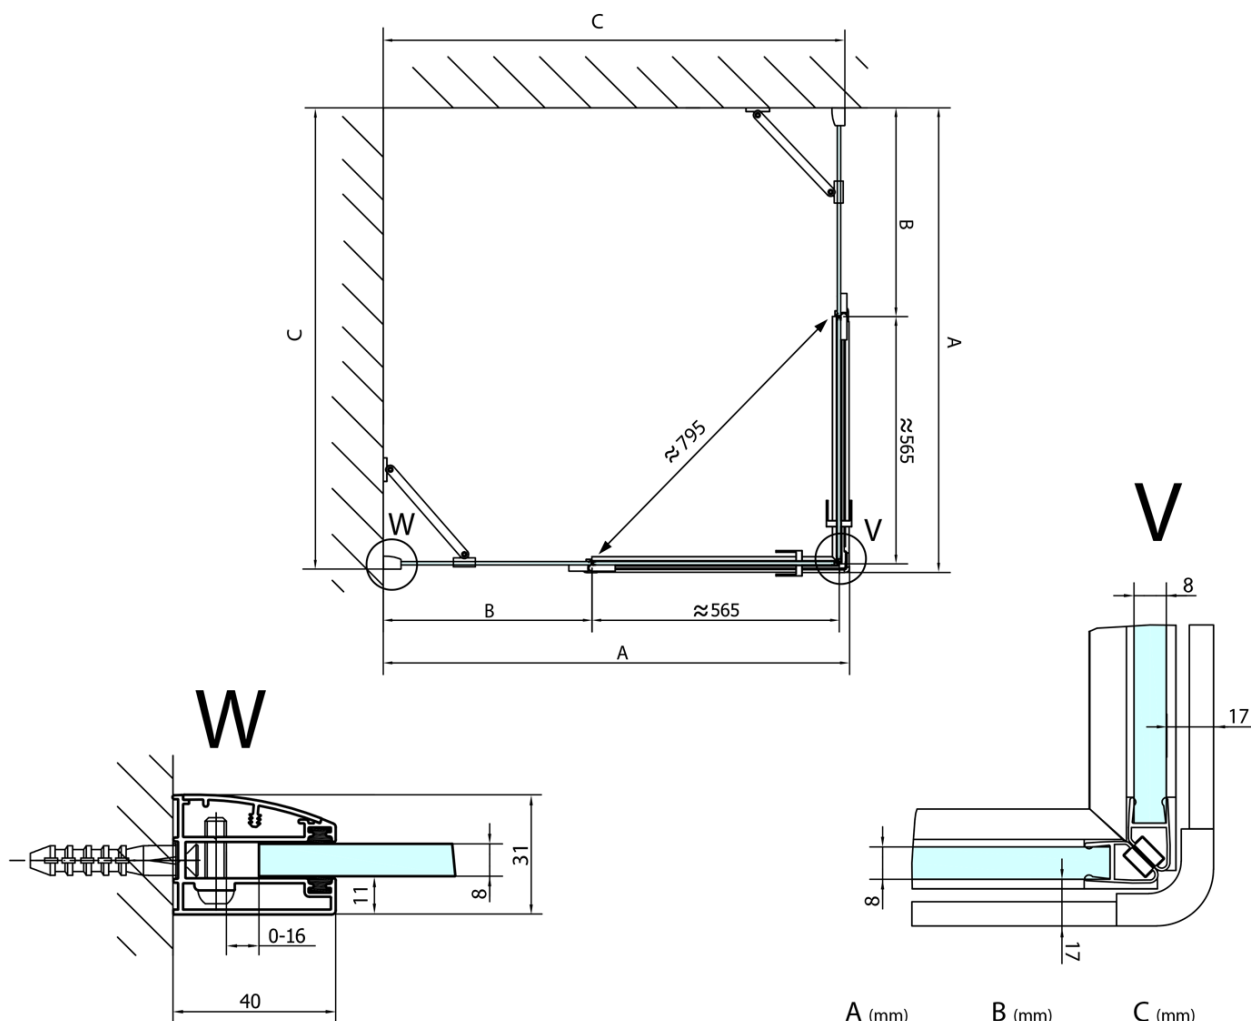

FORTIS obdĺžniková sprchová zástena 1100x900 mm, rohový vstup

Objednací kód: FL1011LFL1090R

Základné informácie

Značka: Polysan

Séria: FORTIS

Rozmery

Šírka: 1100 mm

Výška: 2000 mm

Hĺbka: 900 mm

Vlastnosti

Farba profilu: Chróm - Leštený hliník

Tvar: Obdĺžnik s rohovým vstupom

Typ otvárania: Otváracie dvojkrídlové

Šírka vstupu: 795 mm

Typ výplne: Číre sklo

Úprava skla: Antidrop

Hrúbka skla: 8 mm

Vlastnosti: Bezrámové prevedenie

Hmotnosť / ks: 91.0 kg

Balenie: 2 ks

Záruka: 2 roky

Technický list

FL10xxL
FL11xxL

FL10xxR
FL11xxR

**FORTIS obdĺžniková sprchová zástena 1100x900 mm,
rohový vstup**

	A (mm)	B (mm)	C (mm)
FL1080	785-801	≈ 210	779-795
FL1090	885-901	≈ 310	879-895
FL1010	985-1001	≈ 410	979-995
FL1011	1085-1101	≈ 510	1079-1095
FL1012	1185-1201	≈ 610	1179-1195
FL1113	1285-1301	≈ 710	1279-1295
FL1114	1385-1401	≈ 810	1379-1395
FL1115	1485-1501	≈ 910	1479-1495