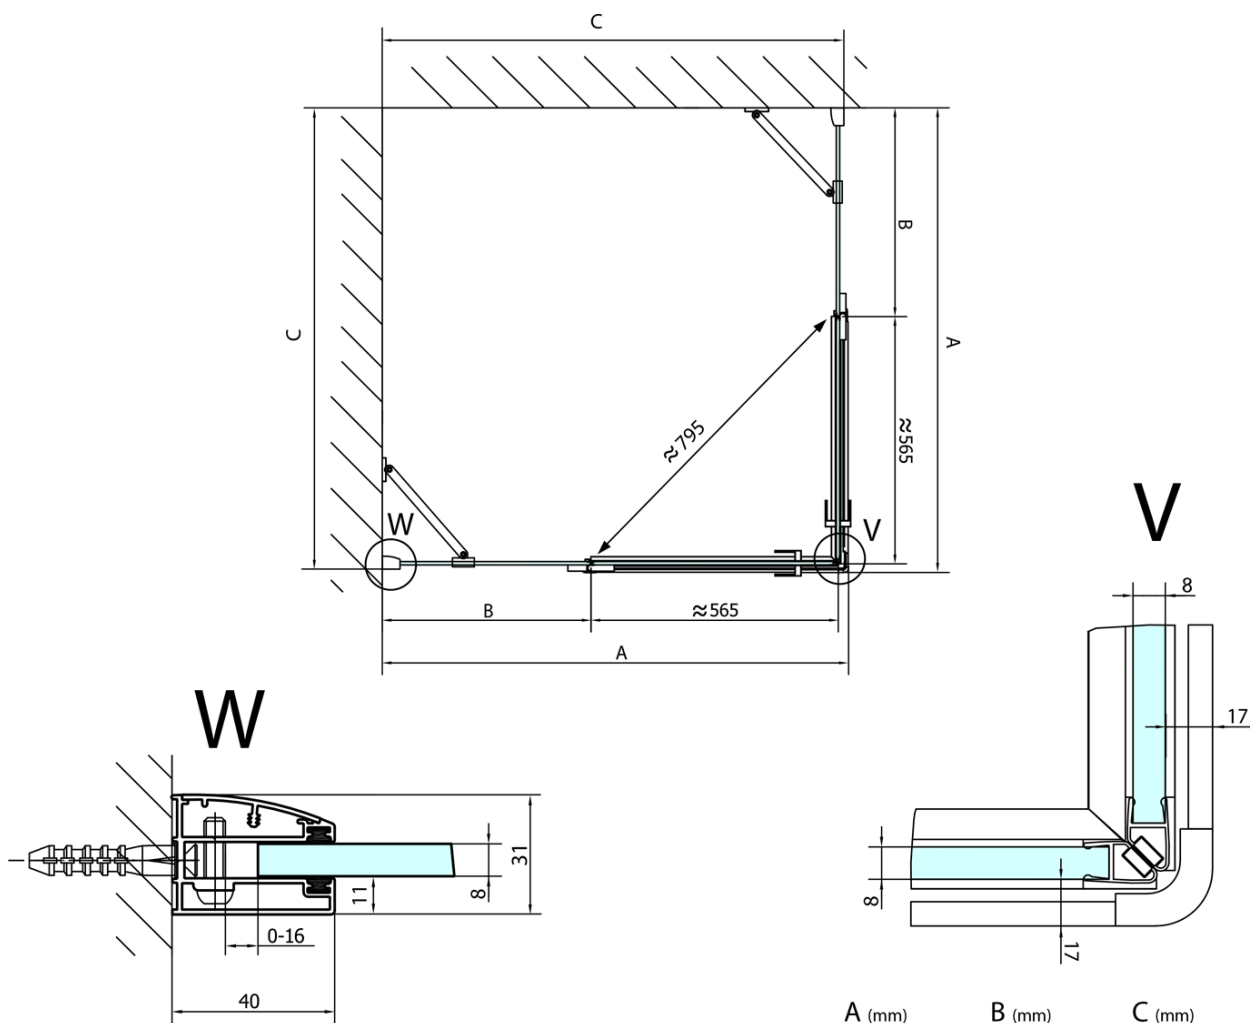

FORTIS obdĺžniková sprchová zástena 900x1500 mm, rohový vstup

Objednací kód: FL1090LFL1115R

Základné informácie

Značka: Polysan

Séria: FORTIS

Rozmery

Šírka: 900 mm

Výška: 2000 mm

Hĺbka: 1500 mm

Vlastnosti

Farba profilu: Chróm - Leštený hliník

Tvar: Obdĺžnik s rohovým vstupom

Typ otvárania: Otváracie dvojkrídlové

Šírka vstupu: 795 mm

Typ výplne: Číre sklo

Úprava skla: Antidrop

Hrúbka skla: 8 mm

Vlastnosti: Bezrámové prevedenie

Hmotnosť / ks: 100.0 kg

Balenie: 2 ks

Záruka: 2 roky

Technický list

FL10xxL
FL11xxL

FL10xxR
FL11xxR

FORTIS obdĺžniková sprchová zástena 900x1500 mm, rohový vstup

	A (mm)	B (mm)	C (mm)
FL1080	785-801	≈ 210	779-795
FL1090	885-901	≈ 310	879-895
FL1010	985-1001	≈ 410	979-995
FL1011	1085-1101	≈ 510	1079-1095
FL1012	1185-1201	≈ 610	1179-1195
FL1113	1285-1301	≈ 710	1279-1295
FL1114	1385-1401	≈ 810	1379-1395
FL1115	1485-1501	≈ 910	1479-1495