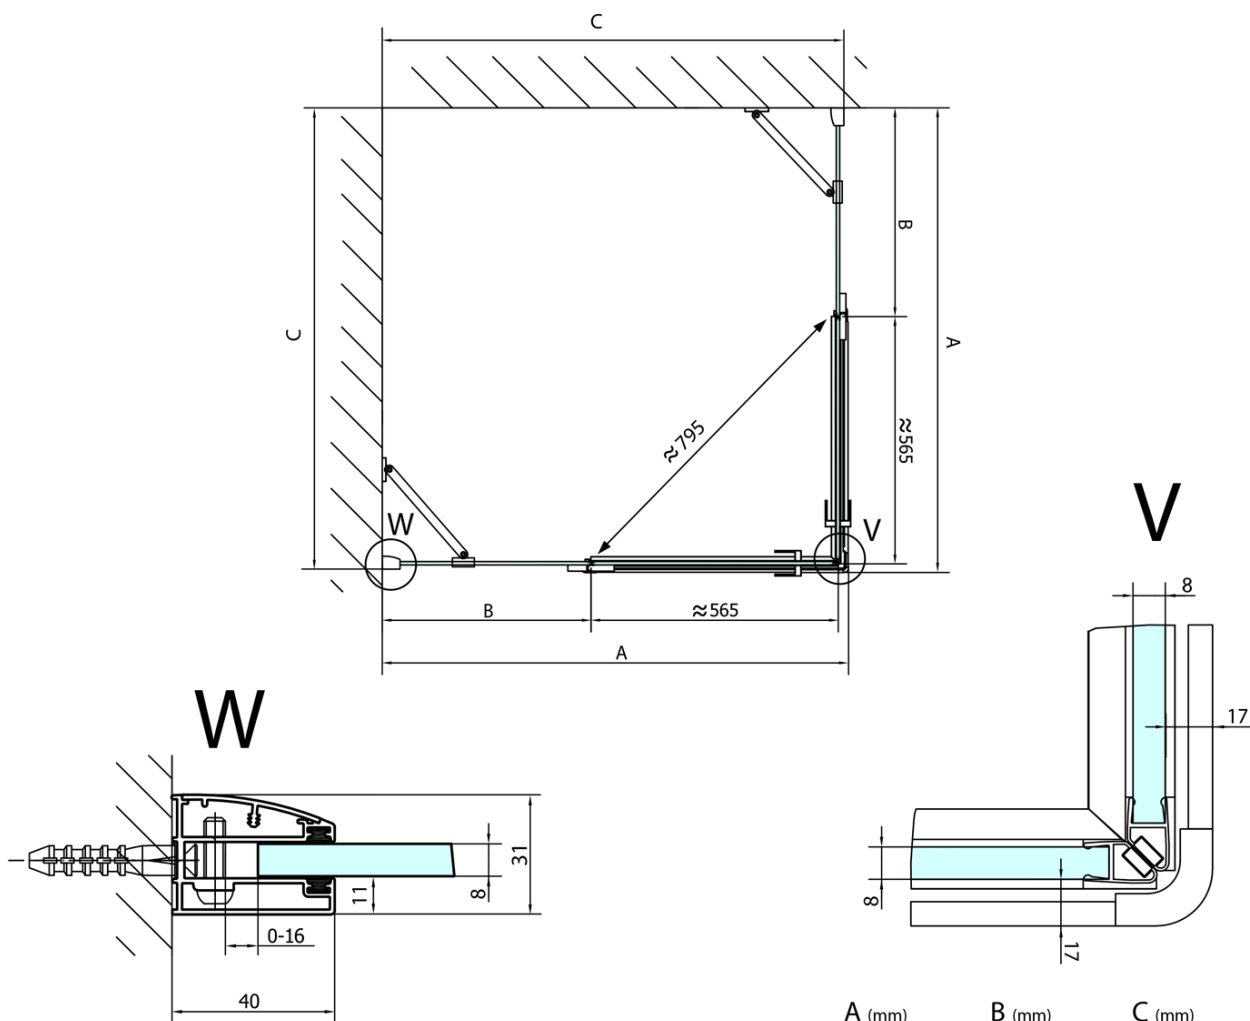

FORTIS obdĺžniková sprchová zástena 900x1400 mm, rohový vstup

Objednací kód: FL1090LFL1114R

Základné informácie

Značka: Polysan

Séria: FORTIS

Rozmery

Šírka: 900 mm

Výška: 2000 mm

Hĺbka: 1400 mm

Vlastnosti

Farba profilu: Chróm - Leštený hliník

Tvar: Obdĺžnik s rohovým vstupom

Typ otvárania: Otváracie dvojkrídlové

Šírka vstupu: 795 mm

Typ výplne: Číre sklo

Úprava skla: Antidrop

Hrúbka skla: 8 mm

Vlastnosti: Bezrámové prevedenie

Hmotnosť / ks: 97.0 kg

Balenie: 2 ks

Záruka: 2 roky

Technický list

FL10xxL
FL11xxL

FL10xxR
FL11xxR

FORTIS obdĺžniková sprchová zástena 900x1400 mm, rohový vstup

	A (mm)	B (mm)	C (mm)
FL1080	785-801	≈ 210	779-795
FL1090	885-901	≈ 310	879-895
FL1010	985-1001	≈ 410	979-995
FL1011	1085-1101	≈ 510	1079-1095
FL1012	1185-1201	≈ 610	1179-1195
FL1113	1285-1301	≈ 710	1279-1295
FL1114	1385-1401	≈ 810	1379-1395
FL1115	1485-1501	≈ 910	1479-1495