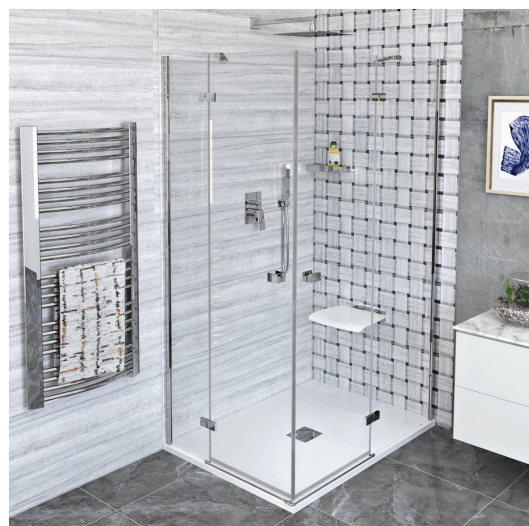

FORTIS obdĺžniková sprchová zástena 900x1400 mm, rohový vstup

Objednací kód: FL1090LFL1114R

Základné informácie

Značka: Polysan

Séria: FORTIS

Rozmery

Šírka: 900 mm

Výška: 2000 mm

Hĺbka: 1400 mm

Vlastnosti

Farba profilu: Chróm - Leštený hliník

Tvar: Obdĺžnik s rohovým vstupom

Typ otvárania: Otváracie dvojkrídlové

Šírka vstupu: 795 mm

Typ výplne: Číre sklo

Úprava skla: Antidrop

Hrúbka skla: 8 mm

Vlastnosti: Bezrámové prevedenie

Hmotnosť / ks: 97.0 kg

Balenie: 2 ks

Záruka: 2 roky