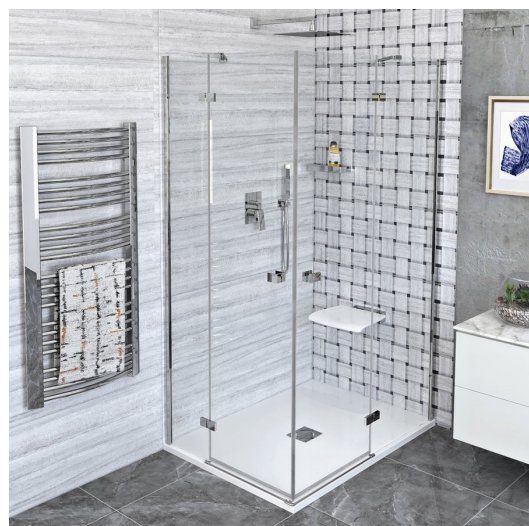

FORTIS obdĺžniková sprchová zástena 900x1300 mm, rohový vstup

Objednací kód: FL1090LFL1113R

Základné informácie

Značka: Polysan

Séria: FORTIS

Rozmery

Šírka: 900 mm

Výška: 2000 mm

Hĺbka: 1300 mm

Vlastnosti

Farba profilu: Chróm - Leštený hliník

Tvar: Obdĺžnik s rohovým vstupom

Typ otvárania: Otváracie dvojkrídlové

Šírka vstupu: 795 mm

Typ výplne: Číre sklo

Úprava skla: Antidrop

Hrúbka skla: 8 mm

Vlastnosti: Bezrámové prevedenie

Hmotnosť / ks: 95.0 kg

Balenie: 2 ks

Záruka: 2 roky