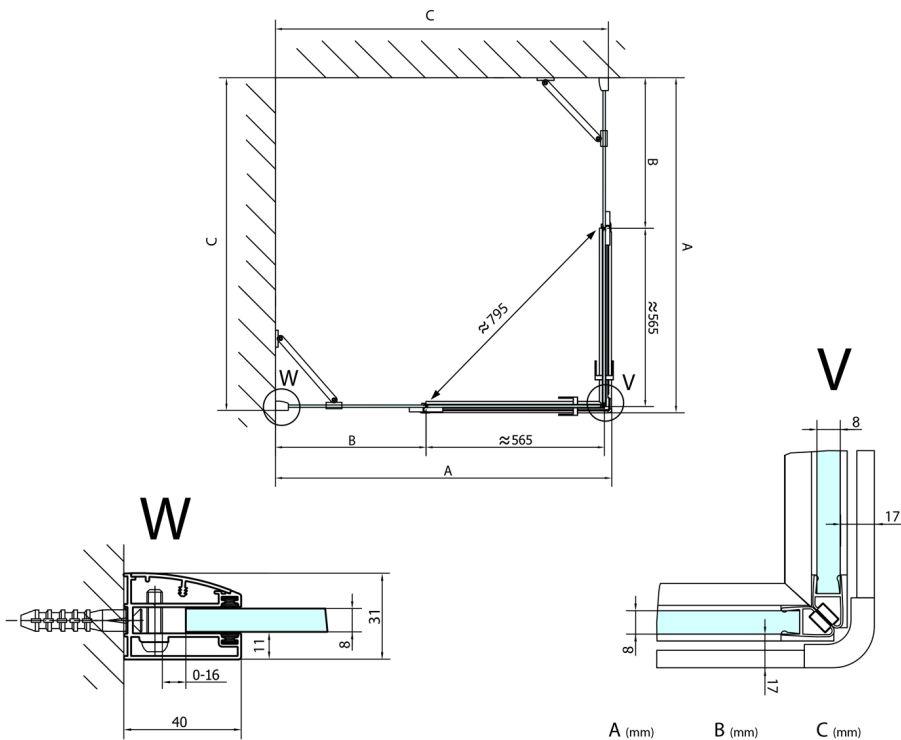

## FORTIS obdĺžniková sprchová zástena 900x1300 mm, rohový vstup

Objednací kód: FL1090LFL1113R

### Rozmery

Šírka: 900 mm  
 Výška: 2000 mm  
 Hĺbka: 1300 mm

## Technický list

FL10xxL  
 FL11xxL

FL10xxR  
 FL11xxR

	A (mm)	B (mm)	C (mm)
FL1080	785-801	≈ 210	779-795
FL1090	885-901	≈ 310	879-895
FL1010	985-1001	≈ 410	979-995
FL1011	1085-1101	≈ 510	1079-1095
FL1012	1185-1201	≈ 610	1179-1195
FL1113	1285-1301	≈ 710	1279-1295
FL1114	1385-1401	≈ 810	1379-1395
FL1115	1485-1501	≈ 910	1479-1495