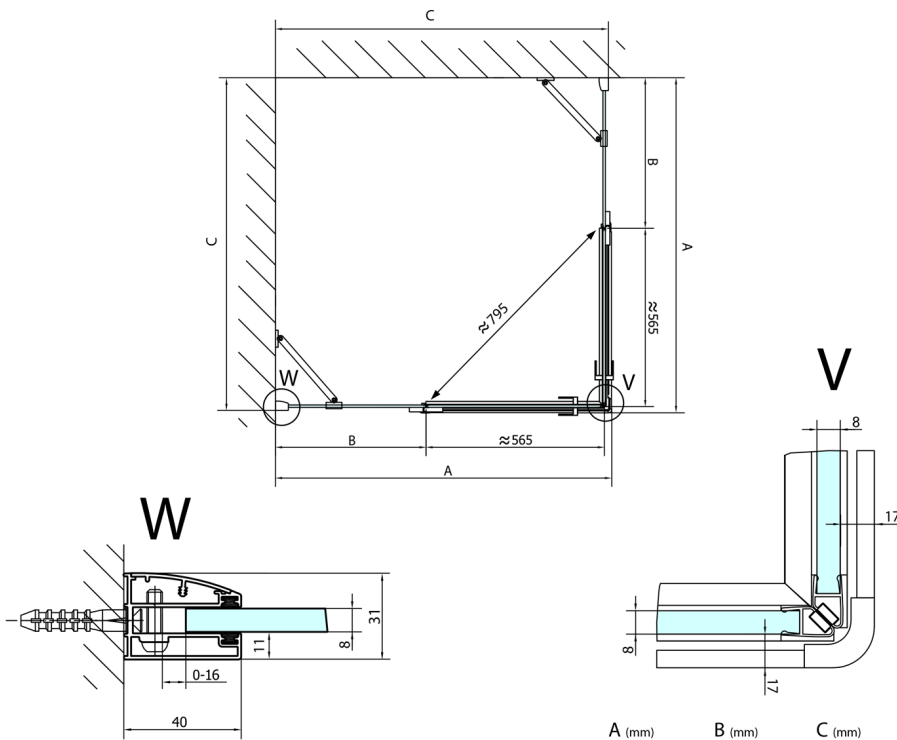

FORTIS obdĺžniková sprchová zástena 900x1200 mm, rohový vstup

Objednací kód: FL1090LFL1012R

Rozmery

Šírka: 900 mm
 Výška: 2000 mm
 Hĺbka: 1200 mm

Vlastnosti

Záruka: 2 roky

Technický list

FL10xxL
 FL11xxL

FL10xxR
 FL11xxR

	A (mm)	B (mm)	C (mm)
FL1080	785-801	≈ 210	779-795
FL1090	885-901	≈ 310	879-895
FL1010	985-1001	≈ 410	979-995
FL1011	1085-1101	≈ 510	1079-1095
FL1012	1185-1201	≈ 610	1179-1195
FL1113	1285-1301	≈ 710	1279-1295
FL1114	1385-1401	≈ 810	1379-1395
FL1115	1485-1501	≈ 910	1479-1495