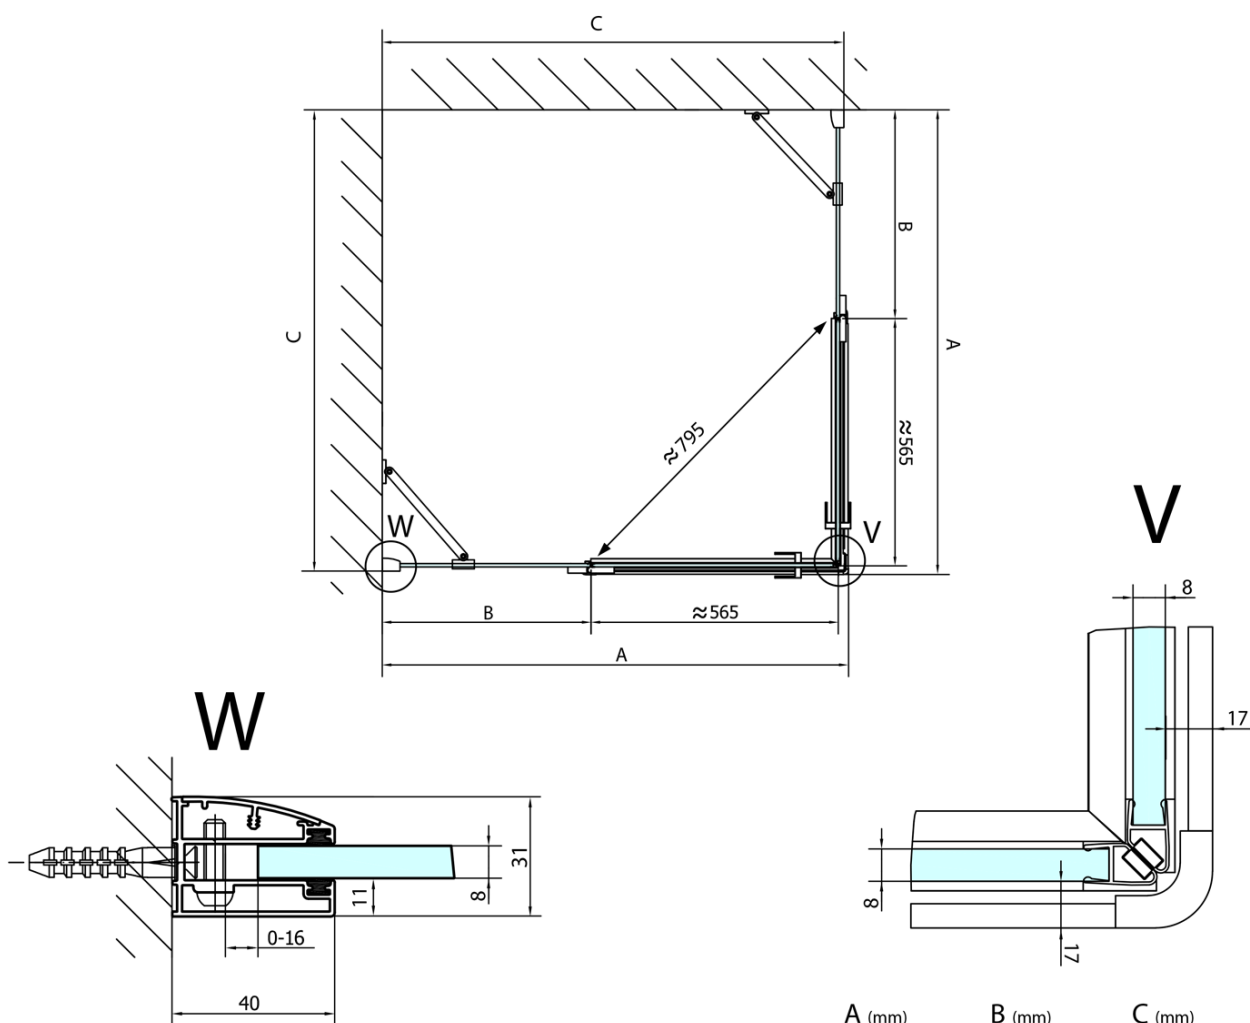

FORTIS obdĺžniková sprchová zástena 900x1100 mm, rohový vstup

Objednací kód: FL1090LFL1011R

Základné informácie

Značka: Polysan

Séria: FORTIS

Rozmery

Šírka: 900 mm

Výška: 2000 mm

Hĺbka: 1100 mm

Vlastnosti

Farba profilu: Chróm - Leštený hliník

Tvar: Obdĺžnik s rohovým vstupom

Typ otvárania: Otváracie dvojkrídlové

Šírka vstupu: 795 mm

Typ výplne: Číre sklo

Úprava skla: Antidrop

Hrúbka skla: 8 mm

Vlastnosti: Bezrámové prevedenie

Hmotnosť / ks: 91.0 kg

Balenie: 2 ks

Záruka: 2 roky

Technický list

FL10xxL
FL11xxL

FL10xxR
FL11xxR

**FORTIS obdĺžniková sprchová zástena 900x1100 mm,
rohový vstup**

	A (mm)	B (mm)	C (mm)
FL1080	785-801	≈ 210	779-795
FL1090	885-901	≈ 310	879-895
FL1010	985-1001	≈ 410	979-995
FL1011	1085-1101	≈ 510	1079-1095
FL1012	1185-1201	≈ 610	1179-1195
FL1113	1285-1301	≈ 710	1279-1295
FL1114	1385-1401	≈ 810	1379-1395
FL1115	1485-1501	≈ 910	1479-1495