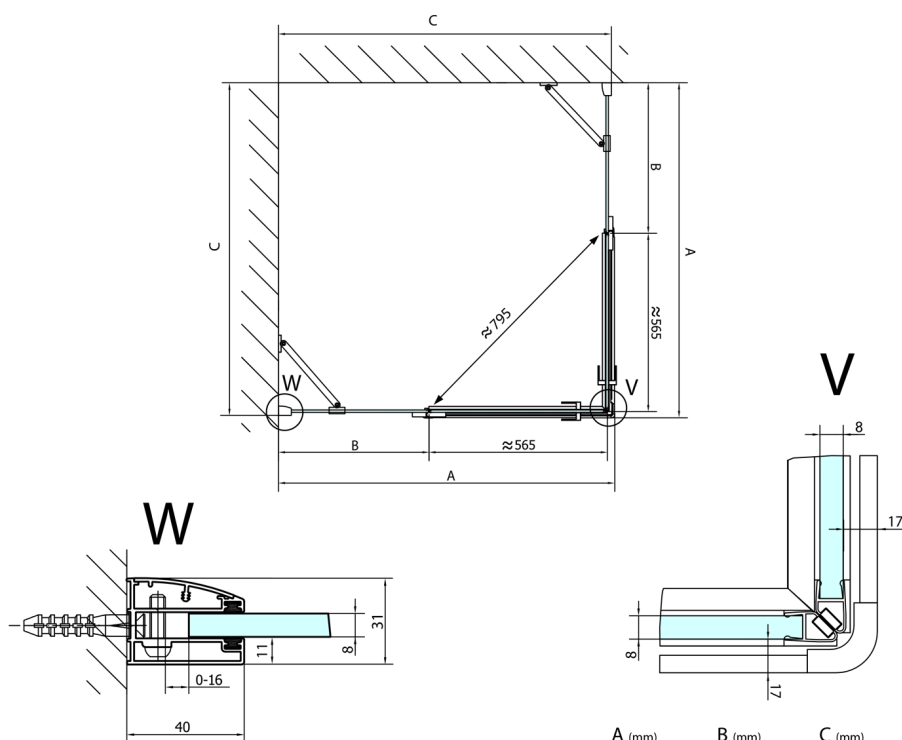

FORTIS obdĺžniková sprchová zástena 900x1100 mm, rohový vstup

polysan

Objednací kód: FL1090LFL1011R

Rozmery

Šírka: 900 mm
Výška: 2000 mm
Hĺbka: 1100 mm

Vlastnosti

Záruka: 2 roky

Technický list

FL10xxL
FL11xxL

FL10xxR
FL11xxR

FORTIS obdížniková sprchová zástena 900x1100 mm, rohový vstup

	A (mm)	B (mm)	C (mm)
FL1080	785-801	≈ 210	779-795
FL1090	885-901	≈ 310	879-895
FL1010	985-1001	≈ 410	979-995
FL1011	1085-1101	≈ 510	1079-1095
FL1012	1185-1201	≈ 610	1179-1195
FL1113	1285-1301	≈ 710	1279-1295
FL1114	1385-1401	≈ 810	1379-1395
FL1115	1485-1501	≈ 910	1479-1495