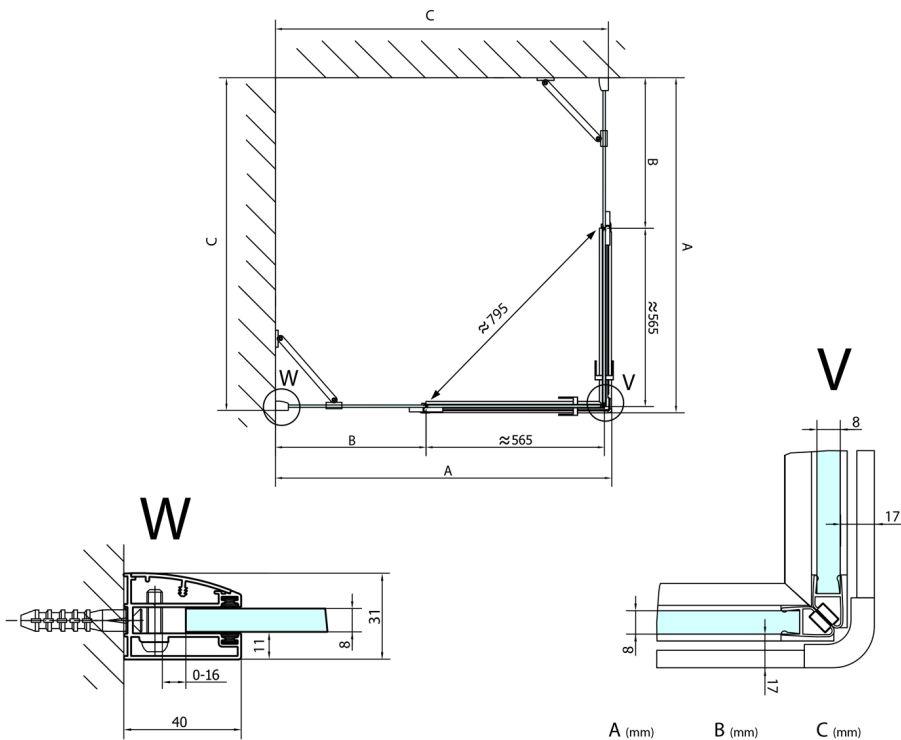

FORTIS obdĺžniková sprchová zástena 900x1000 mm, rohový vstup

Objednací kód: FL1090LFL1010R

Rozmery

Šírka: 900 mm
 Výška: 2000 mm
 Hĺbka: 1000 mm

Vlastnosti

Záruka: 2 roky

Technický list

FL10xxL
 FL11xxL

FL10xxR
 FL11xxR

	A (mm)	B (mm)	C (mm)
FL1080	785-801	≈ 210	779-795
FL1090	885-901	≈ 310	879-895
FL1010	985-1001	≈ 410	979-995
FL1011	1085-1101	≈ 510	1079-1095
FL1012	1185-1201	≈ 610	1179-1195
FL1113	1285-1301	≈ 710	1279-1295
FL1114	1385-1401	≈ 810	1379-1395
FL1115	1485-1501	≈ 910	1479-1495