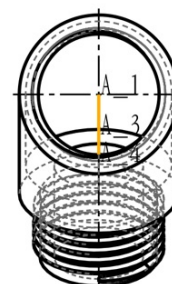

**Medzikus k sprchovej hadici na vaňu 1/2",
mosadz/chróm**

SAPHO

Objednací kód: AR069

Základné informácie

Značka: Sapho

Vlastnosti

Farba: Chróm

Materiál: Mosadz

Inštalácia: K batérii na okraj vane

Hmotnosť / ks: 0.06 kg

Balenie: 1 ks

Záruka: 2 roky

Technický list

截面 A-A