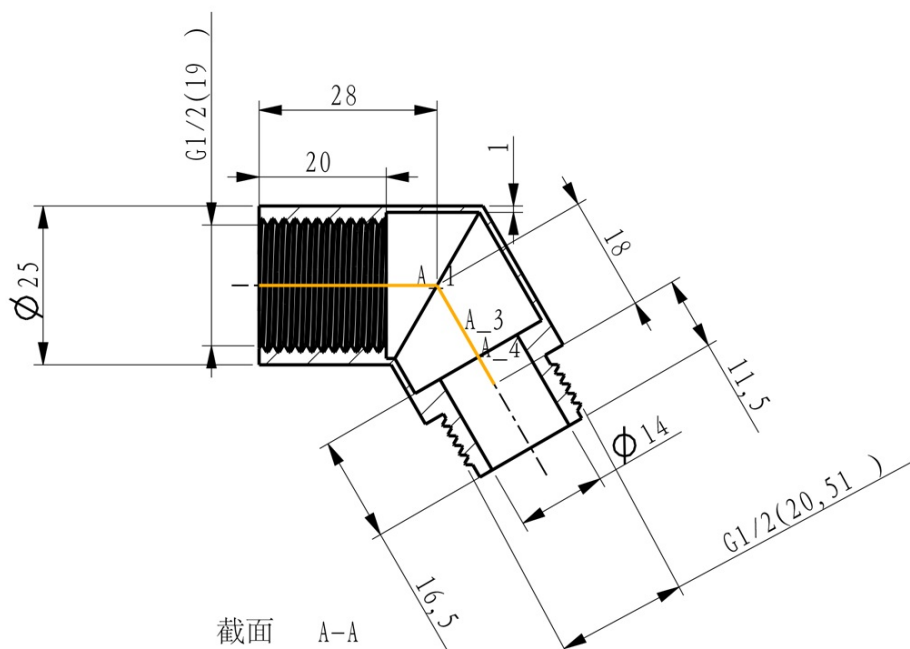

**Medzikus k sprchovej hadici na vaňu 1/2",
mosadz/chróm**

SAPHO

Objednací kód: AR069

Základné informácie

Značka: Sapho

Vlastnosti

Farba: Chróm

Materiál: Mosadz

Inštalácia: K batérii na okraj vane

Hmotnosť / ks: 0.06 kg

Balenie: 1 ks

Záruka: 2 roky

Technický list

截面 A-A