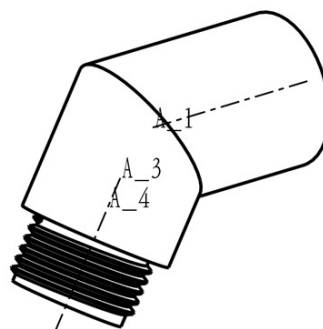

**Medzikus k sprchovej hadici na vaňu 1/2",
mosadz/chróm**

SAPHO

Objednací kód: AR069

Základné informácie

Značka: Sapho

Vlastnosti

Farba: Chróm

Materiál: Mosadz

Inštalácia: K batérii na okraj vane

Hmotnosť / ks: 0.06 kg

Balenie: 1 ks

Záruka: 2 roky

Technický list

截面 A-A