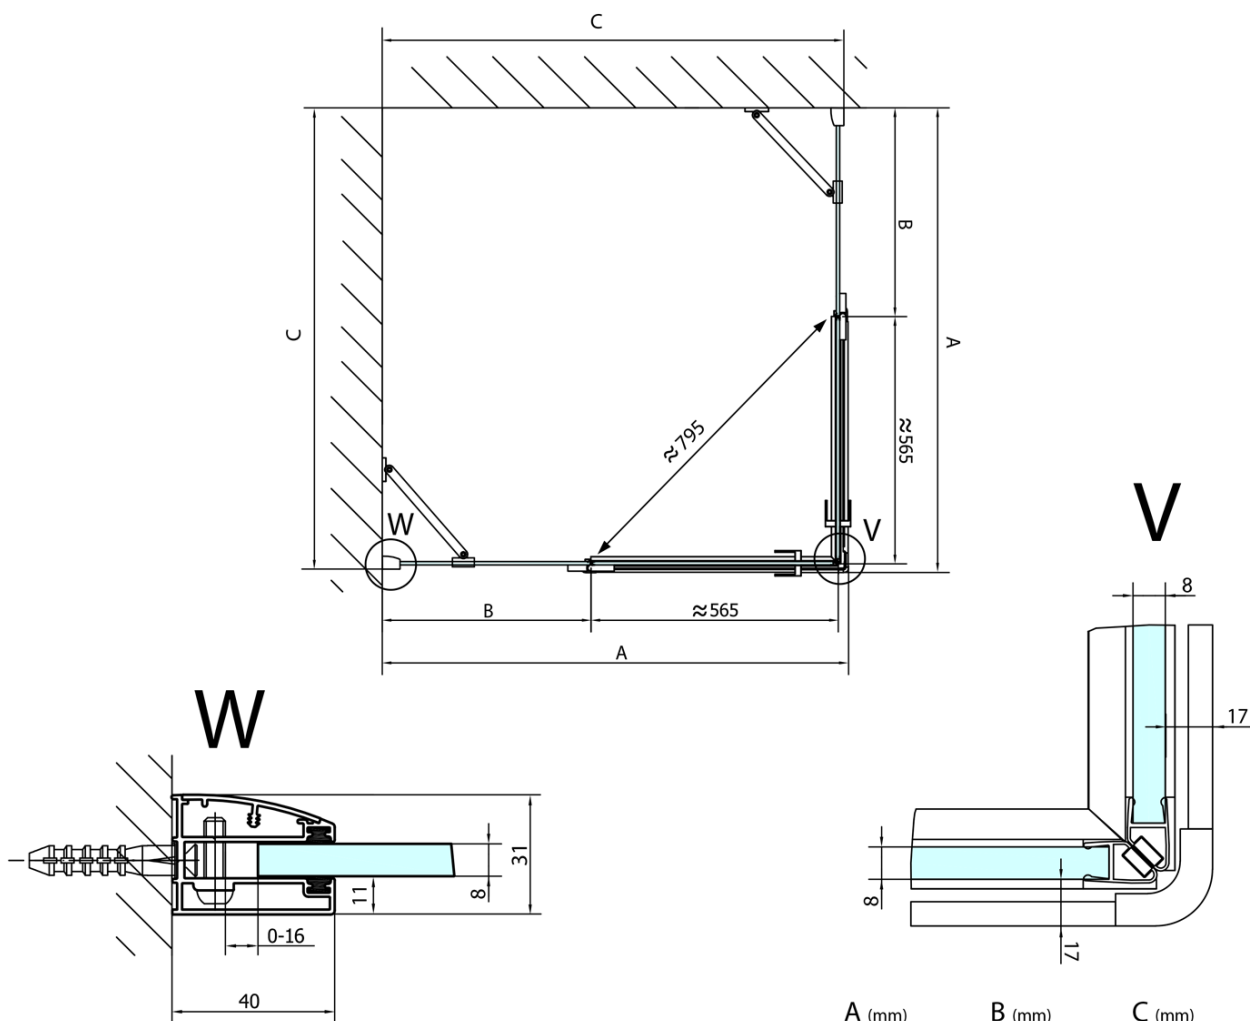

FORTIS obdĺžniková sprchová zástena 1200x800 mm, rohový vstup

Objednací kód: FL1012LFL1080R

Základné informácie

Značka: Polysan

Séria: FORTIS

Rozmery

Šírka: 1200 mm

Výška: 2000 mm

Hĺbka: 800 mm

Vlastnosti

Farba profilu: Chróm - Leštený hliník

Tvar: Obdĺžnik s rohovým vstupom

Typ otvárania: Otváracie dvojkrídlové

Šírka vstupu: 795 mm

Typ výplne: Číre sklo

Úprava skla: Antidrop

Hrúbka skla: 8 mm

Vlastnosti: Bezrámové prevedenie

Hmotnosť / ks: 93.0 kg

Balenie: 2 ks

Záruka: 2 roky

Technický list

FL10xxL
FL11xxL

FL10xxR
FL11xxR

FORTIS obdĺžniková sprchová zástena 1200x800 mm, rohový vstup

	A (mm)	B (mm)	C (mm)
FL1080	785-801	≈ 210	779-795
FL1090	885-901	≈ 310	879-895
FL1010	985-1001	≈ 410	979-995
FL1011	1085-1101	≈ 510	1079-1095
FL1012	1185-1201	≈ 610	1179-1195
FL1113	1285-1301	≈ 710	1279-1295
FL1114	1385-1401	≈ 810	1379-1395
FL1115	1485-1501	≈ 910	1479-1495