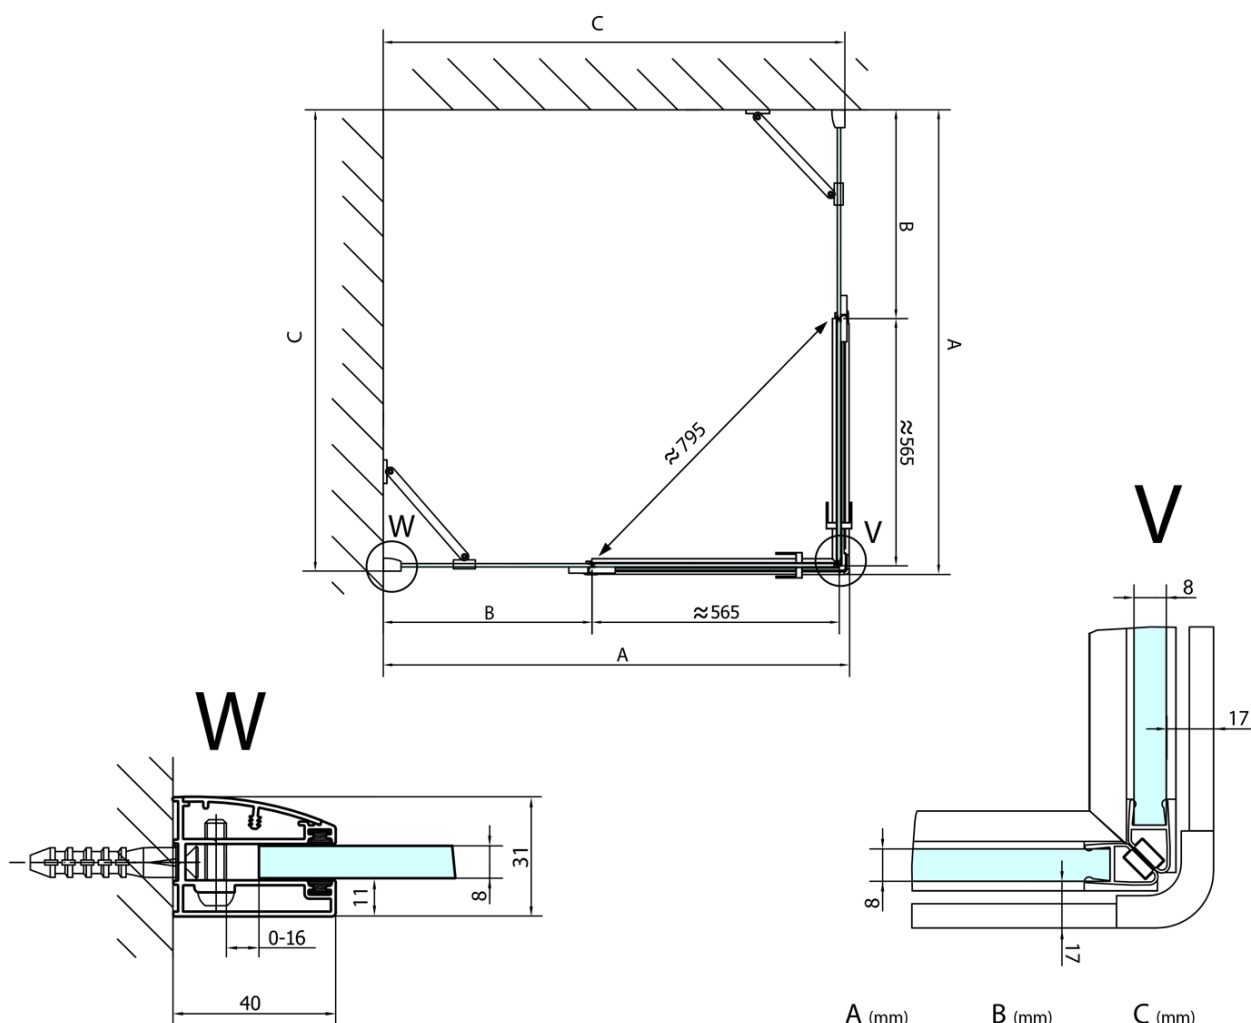

FORTIS obdĺžniková sprchová zástena 1100x800 mm, rohový vstup

Objednací kód: FL1011LFL1080R

Základné informácie

Značka: Polysan

Séria: FORTIS

Rozmery

Šírka: 1100 mm

Výška: 2000 mm

Hĺbka: 800 mm

Vlastnosti

Farba profilu: Chróm - Leštený hliník

Tvar: Obdĺžnik s rohovým vstupom

Typ otvárania: Otváracie dvojkrídlové

Šírka vstupu: 795 mm

Typ výplne: Číre sklo

Úprava skla: Antidrop

Hrúbka skla: 8 mm

Vlastnosti: Bezrámové prevedenie

Hmotnosť / ks: 91.0 kg

Balenie: 2 ks

Záruka: 2 roky

Technický list

FL10xxL
FL11xxL

FL10xxR
FL11xxR

**FORTIS obdĺžniková sprchová zástena 1100x800 mm,
rohový vstup**

	A (mm)	B (mm)	C (mm)
FL1080	785-801	≈ 210	779-795
FL1090	885-901	≈ 310	879-895
FL1010	985-1001	≈ 410	979-995
FL1011	1085-1101	≈ 510	1079-1095
FL1012	1185-1201	≈ 610	1179-1195
FL1113	1285-1301	≈ 710	1279-1295
FL1114	1385-1401	≈ 810	1379-1395
FL1115	1485-1501	≈ 910	1479-1495