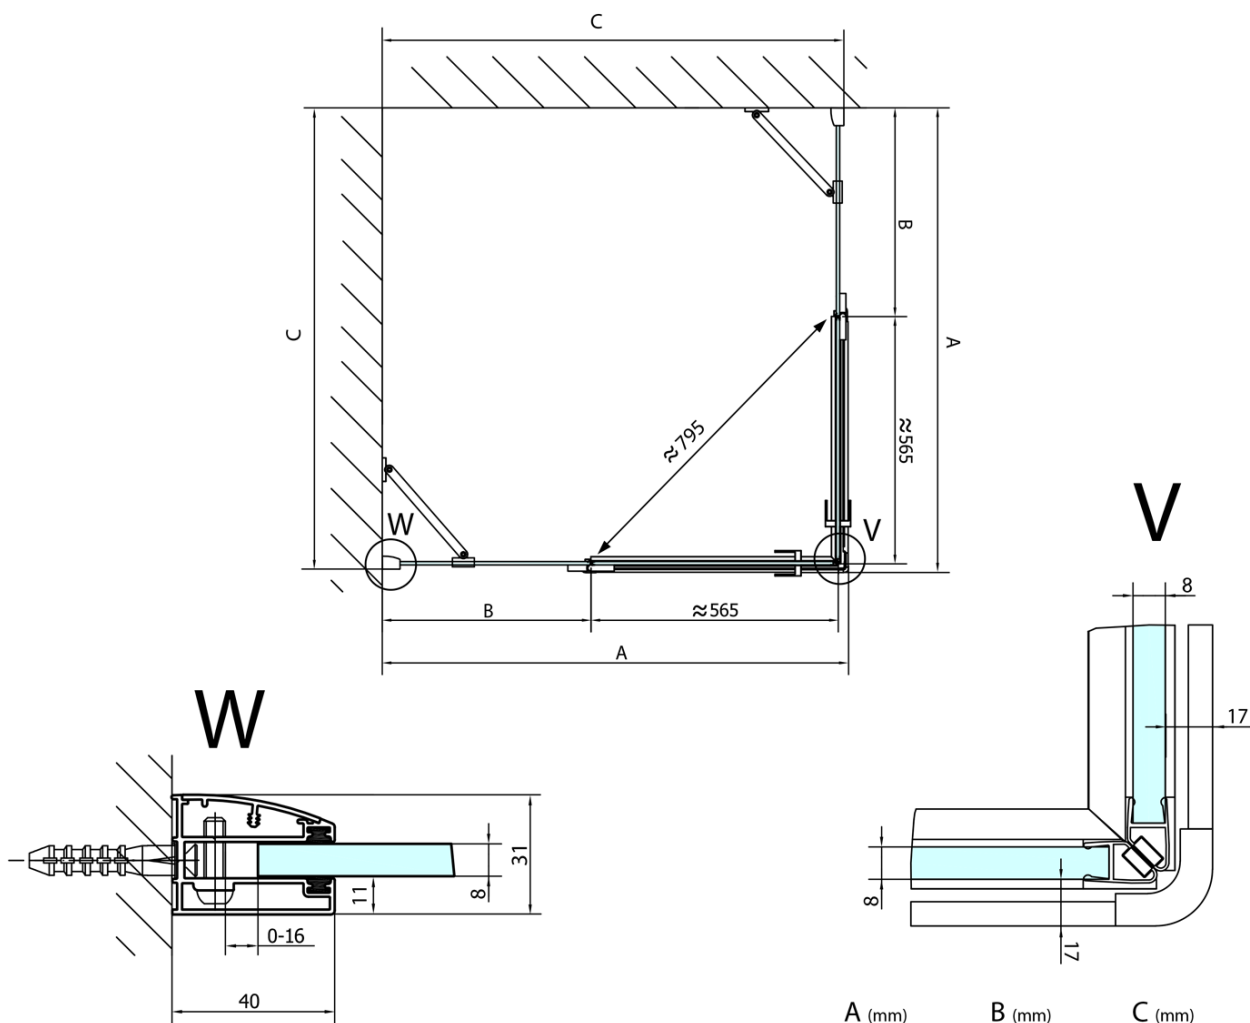

FORTIS obdĺžniková sprchová zástena 1000x800 mm, rohový vstup

Objednací kód: FL1010LFL1080R

Základné informácie

Značka: Polysan

Séria: FORTIS

Rozmery

Šírka: 1000 mm

Výška: 2000 mm

Hĺbka: 800 mm

Vlastnosti

Farba profilu: Chróm - Leštený hliník

Tvar: Obdĺžnik s rohovým vstupom

Typ otvárania: Otváracie dvojkrídlové

Šírka vstupu: 795 mm

Typ výplne: Číre sklo

Úprava skla: Antidrop

Hrúbka skla: 8 mm

Vlastnosti: Bezrámové prevedenie

Hmotnosť / ks: 89.0 kg

Balenie: 2 ks

Záruka: 2 roky

Technick list

FL10xxL
FL11xxL

FL10xxR
FL11xxR

FORTIS obdĺžniková sprchová zástena 1000x800 mm, rohový vstup

	A (mm)	B (mm)	C (mm)
FL1080	785-801	≈ 210	779-795
FL1090	885-901	≈ 310	879-895
FL1010	985-1001	≈ 410	979-995
FL1011	1085-1101	≈ 510	1079-1095
FL1012	1185-1201	≈ 610	1179-1195
FL1113	1285-1301	≈ 710	1279-1295
FL1114	1385-1401	≈ 810	1379-1395
FL1115	1485-1501	≈ 910	1479-1495