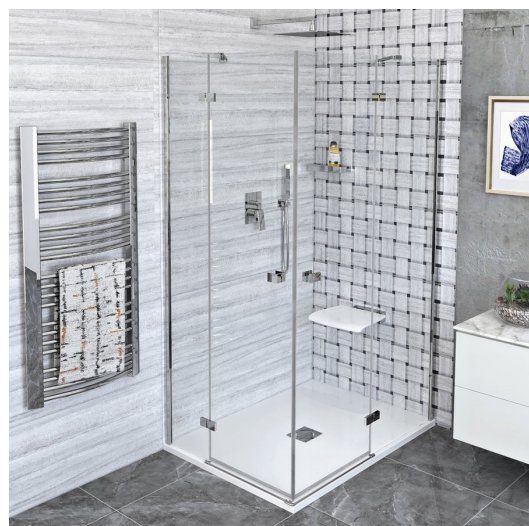

FORTIS obdĺžniková sprchová zástena 800x1400 mm, rohový vstup

Objednací kód: FL1080LFL1114R

Základné informácie

Značka: Polysan

Séria: FORTIS

Rozmery

Šírka: 800 mm

Výška: 2000 mm

Hĺbka: 1400 mm

Vlastnosti

Farba profilu: Chróm - Leštený hliník

Tvar: Obdĺžnik s rohovým vstupom

Typ otvárania: Otváracie dvojkrídlové

Šírka vstupu: 795 mm

Typ výplne: Číre sklo

Úprava skla: Antidrop

Hrúbka skla: 8 mm

Vlastnosti: Bezrámové prevedenie

Hmotnosť / ks: 97.0 kg

Balenie: 2 ks

Záruka: 2 roky