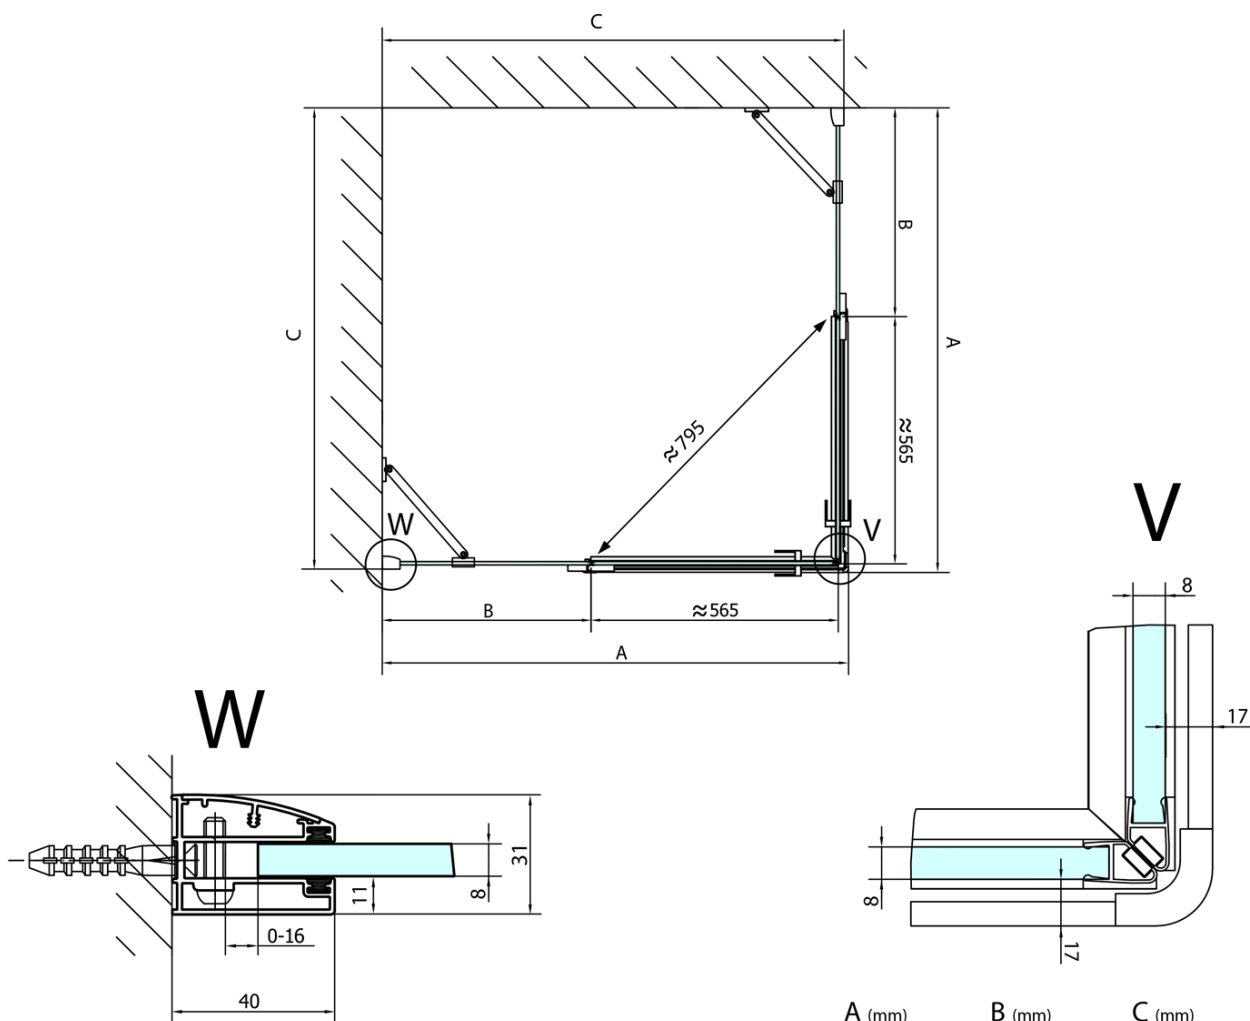

FORTIS obdĺžniková sprchová zástena 800x1300 mm, rohový vstup

Objednací kód: FL1080LFL1113R

Základné informácie

Značka: Polysan

Séria: FORTIS

Rozmery

Šírka: 800 mm

Výška: 2000 mm

Hĺbka: 1300 mm

Vlastnosti

Farba profilu: Chróm - Leštený hliník

Tvar: Obdĺžnik s rohovým vstupom

Typ otvárania: Otváracie dvojkrídlové

Šírka vstupu: 795 mm

Typ výplne: Číre sklo

Úprava skla: Antidrop

Hrúbka skla: 8 mm

Vlastnosti: Bezrámové prevedenie

Hmotnosť / ks: 95.0 kg

Balenie: 2 ks

Záruka: 2 roky

Technický list

FL10xxL
FL11xxL

FL10xxR
FL11xxR

FORTIS obdĺžniková sprchová zástena 800x1300 mm, rohový vstup

	A (mm)	B (mm)	C (mm)
FL1080	785-801	≈ 210	779-795
FL1090	885-901	≈ 310	879-895
FL1010	985-1001	≈ 410	979-995
FL1011	1085-1101	≈ 510	1079-1095
FL1012	1185-1201	≈ 610	1179-1195
FL1113	1285-1301	≈ 710	1279-1295
FL1114	1385-1401	≈ 810	1379-1395
FL1115	1485-1501	≈ 910	1479-1495