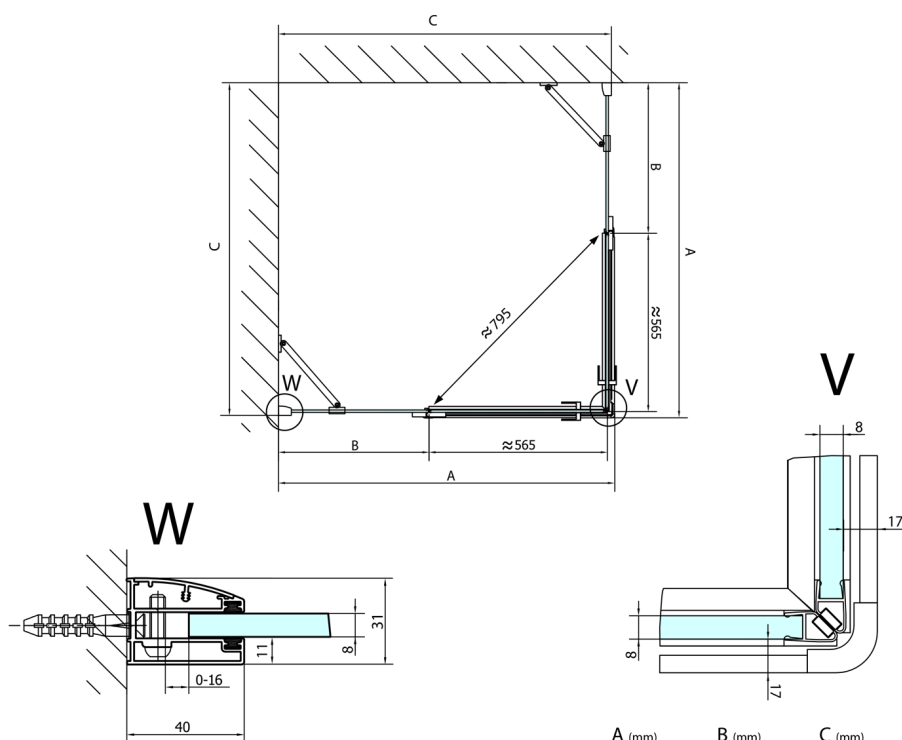

## Rozmery

Šírka: 800 mm  
Výška: 2000 mm  
Hĺbka: 1300 mm

## Technický list

FL10xxL  
FL11xxL

FL10xxR  
FL11xxR

# FORTIS obdížniková sprchová zástena 800x1300 mm, rohový vstup

	A (mm)	B (mm)	C (mm)
FL1080	785-801	≈ 210	779-795
FL1090	885-901	≈ 310	879-895
FL1010	985-1001	≈ 410	979-995
FL1011	1085-1101	≈ 510	1079-1095
FL1012	1185-1201	≈ 610	1179-1195
FL1113	1285-1301	≈ 710	1279-1295
FL1114	1385-1401	≈ 810	1379-1395
FL1115	1485-1501	≈ 910	1479-1495