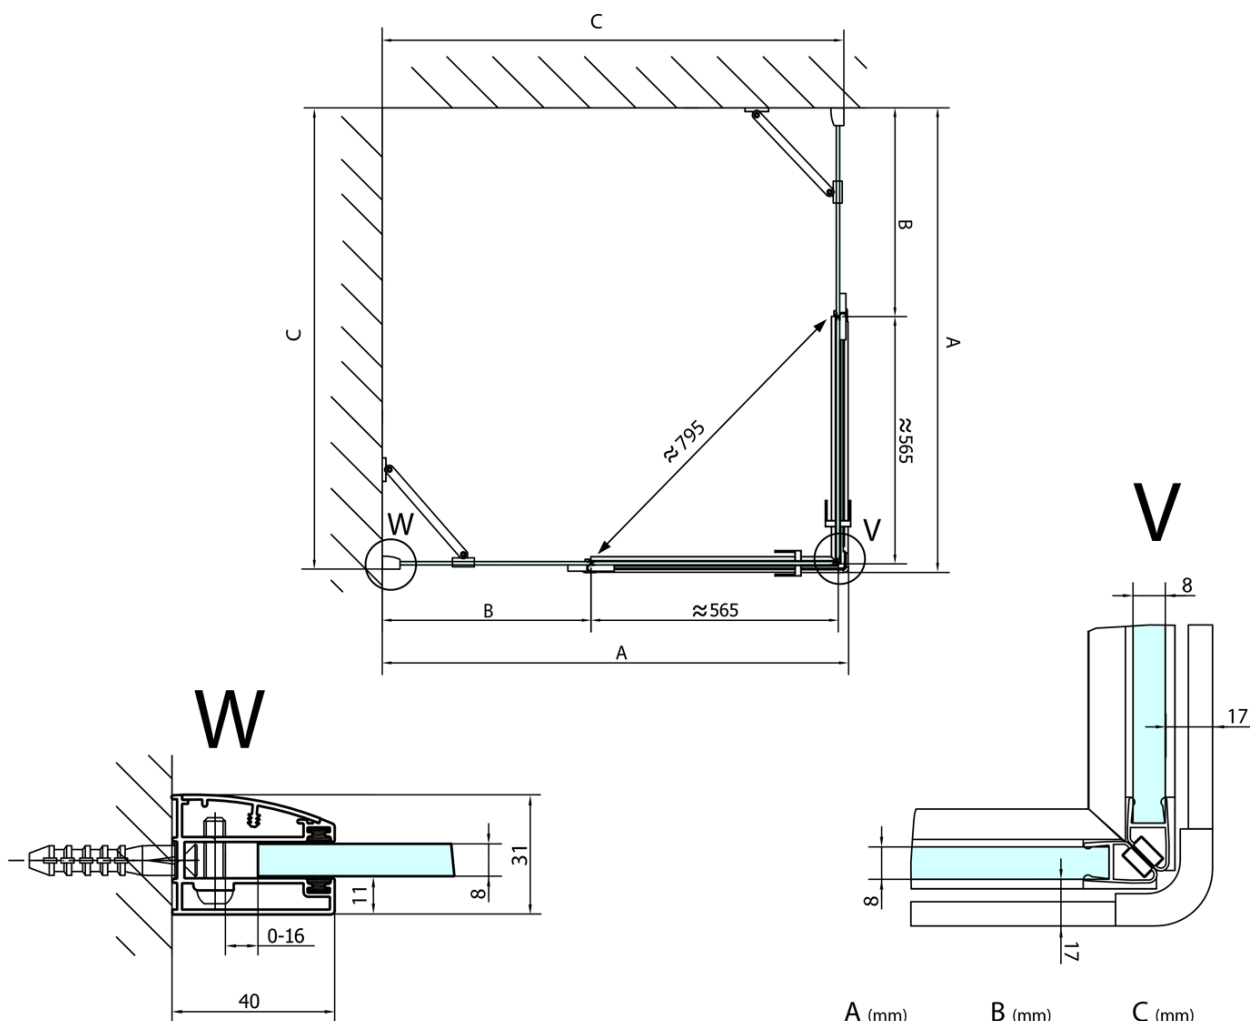

## Rozmery

Šírka: 800 mm

Výška: 2000 mm

Hĺbka: 1200 mm

## Vlastnosti

Farba profilu: Chróm - Leštený hliník

Tvar: Obdĺžnik s rohovým vstupom

Typ otvárania: Otváracie dvojkrídlové

Šírka vstupu: 795 mm

Typ výplne: Číre sklo

Úprava skla: Antidrop

Hrúbka skla: 8 mm

Vlastnosti: Bezrámové prevedenie

Hmotnosť / ks: 93.0 kg

Balenie: 2 ks

Záruka: 2 roky

Technický list

FL10xxL  
FL11xxL

FL10xxR  
FL11xxR

**FORTIS obdĺžniková sprchová zástena 800x1200 mm, rohový vstup**

	A (mm)	B (mm)	C (mm)
FL1080	785-801	≈ 210	779-795
FL1090	885-901	≈ 310	879-895
FL1010	985-1001	≈ 410	979-995
FL1011	1085-1101	≈ 510	1079-1095
FL1012	1185-1201	≈ 610	1179-1195
FL1113	1285-1301	≈ 710	1279-1295
FL1114	1385-1401	≈ 810	1379-1395
FL1115	1485-1501	≈ 910	1479-1495