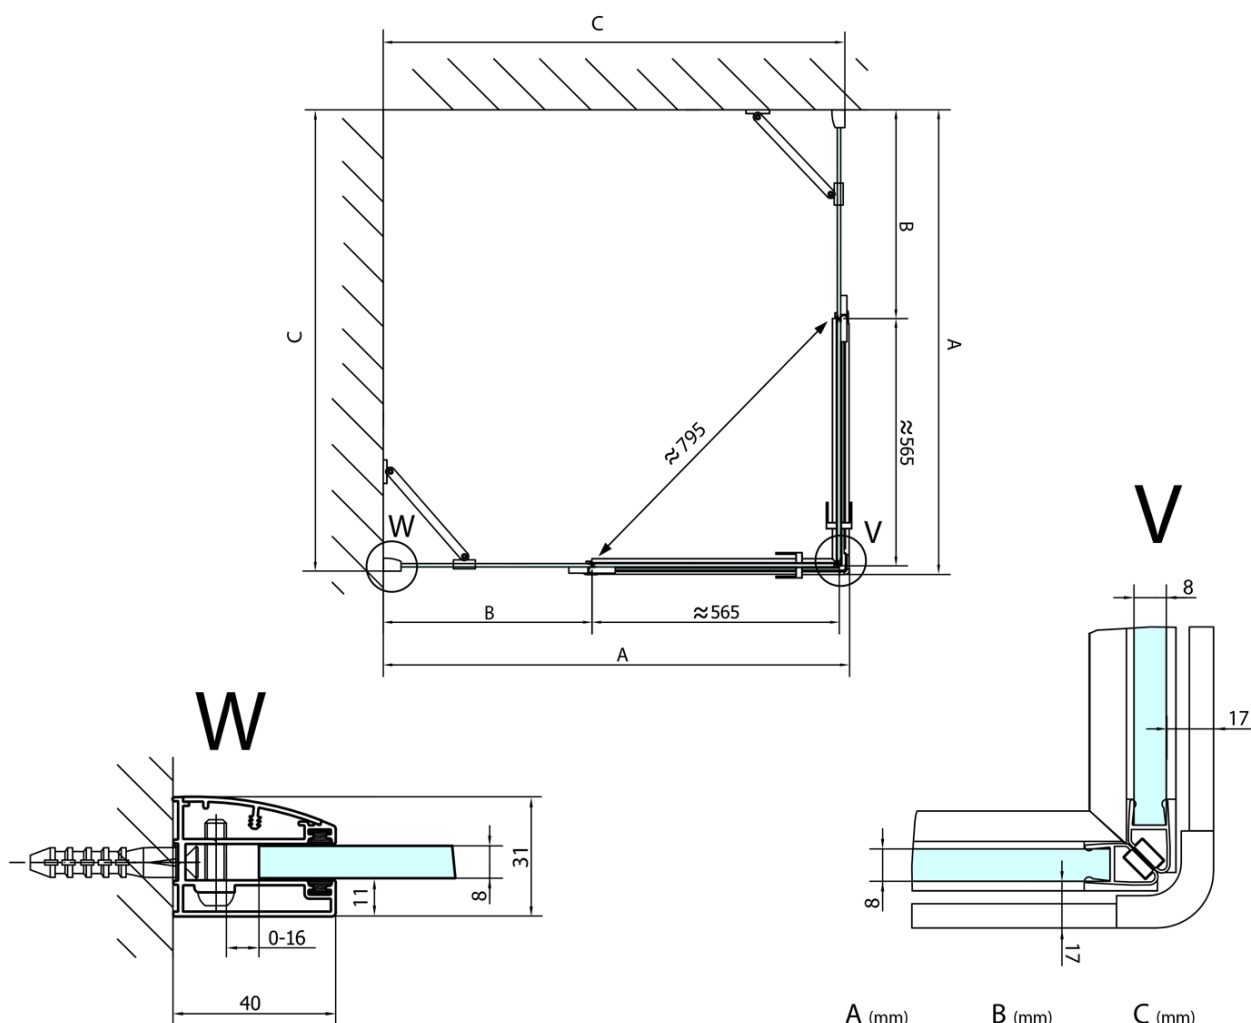

FORTIS obdĺžniková sprchová zástena 800x900 mm, rohový vstup

Objednací kód: FL1080LFL1090R

Základné informácie

Značka: Polysan

Séria: FORTIS

Rozmery

Šírka: 800 mm

Výška: 2000 mm

Hĺbka: 900 mm

Vlastnosti

Farba profilu: Chróm - Leštený hliník

Tvar: Obdĺžnik s rohovým vstupom

Typ otvárania: Otváracie dvojkrídlové

Šírka vstupu: 795 mm

Typ výplne: Číre sklo

Úprava skla: Antidrop

Hrúbka skla: 8 mm

Vlastnosti: Bezrámové prevedenie

Hmotnosť / ks: 84.0 kg

Balenie: 2 ks

Záruka: 2 roky

Technický list

FL10xxL
FL11xxL

FL10xxR
FL11xxR

**FORTIS obdĺžniková sprchová zástena 800x900 mm,
rohový vstup**

	A (mm)	B (mm)	C (mm)
FL1080	785-801	≈ 210	779-795
FL1090	885-901	≈ 310	879-895
FL1010	985-1001	≈ 410	979-995
FL1011	1085-1101	≈ 510	1079-1095
FL1012	1185-1201	≈ 610	1179-1195
FL1113	1285-1301	≈ 710	1279-1295
FL1114	1385-1401	≈ 810	1379-1395
FL1115	1485-1501	≈ 910	1479-1495