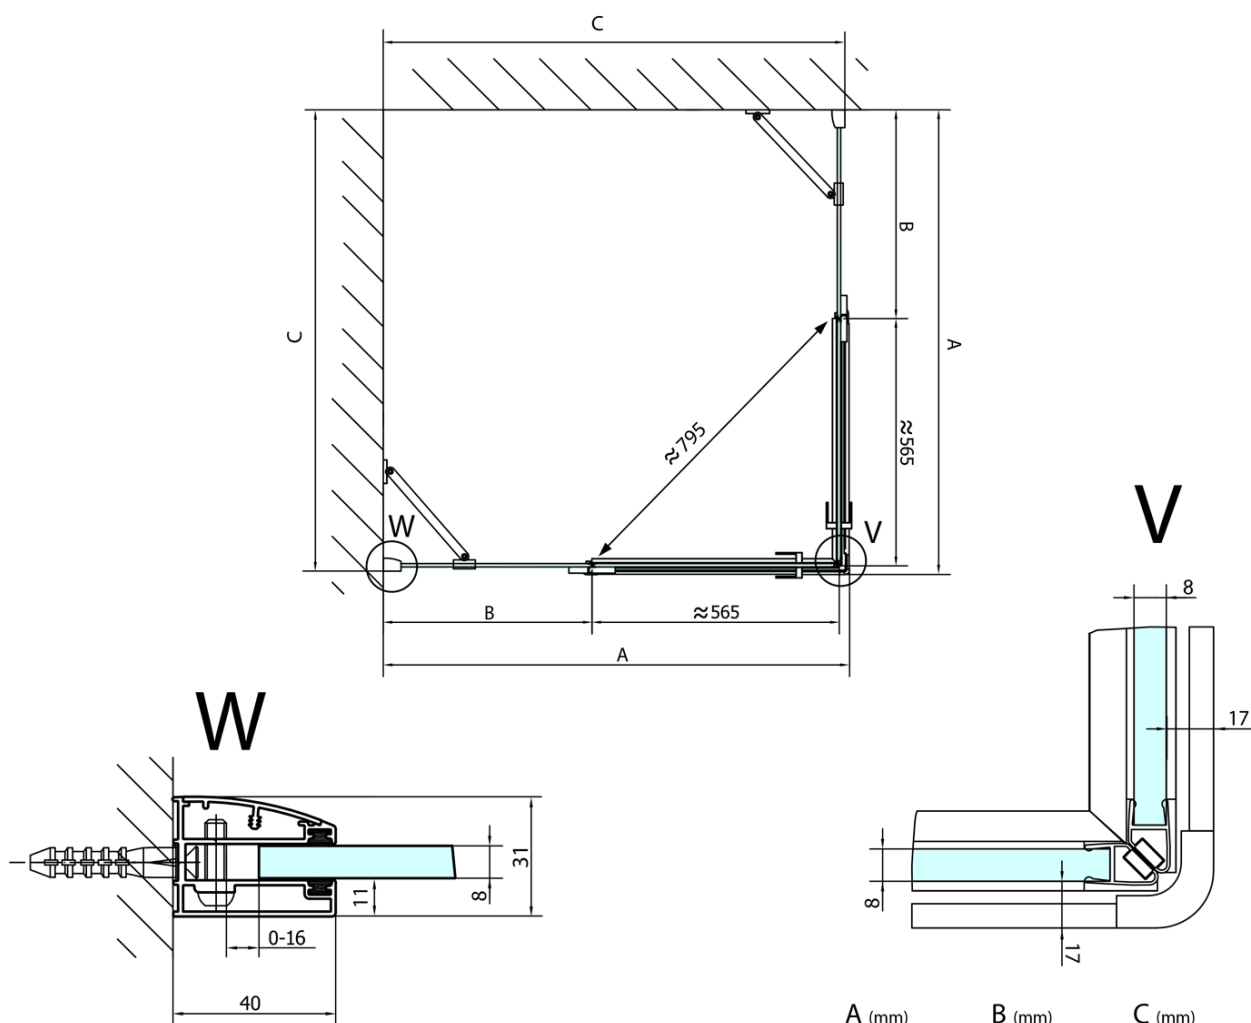

FORTIS štvorcová sprchová zástena 1500x1500 mm, rohový vstup

Objednací kód: FL1115LFL1115R

Základné informácie

Značka: Polysan

Séria: FORTIS

Rozmery

Šírka: 1500 mm

Výška: 2000 mm

Hĺbka: 1500 mm

Vlastnosti

Farba profilu: Chróm - Leštený hliník

Tvar: Štvorcové s rohovým vstupom

Typ otvárania: Otváracie dvojkrídlové

Šírka vstupu: 795 mm

Typ výplne: Číre sklo

Úprava skla: Antidrop

Hrúbka skla: 8 mm

Vlastnosti: Bezrámové prevedenie

Hmotnosť / ks: 116.0 kg

Balenie: 2 ks

Záruka: 2 roky

Technický list

FL10xxL
FL11xxL

FL10xxR
FL11xxR

FORTIS štvorcová sprchová zástena 1500x1500 mm,
rohový vstup

	A (mm)	B (mm)	C (mm)
FL1080	785-801	≈ 210	779-795
FL1090	885-901	≈ 310	879-895
FL1010	985-1001	≈ 410	979-995
FL1011	1085-1101	≈ 510	1079-1095
FL1012	1185-1201	≈ 610	1179-1195
FL1113	1285-1301	≈ 710	1279-1295
FL1114	1385-1401	≈ 810	1379-1395
FL1115	1485-1501	≈ 910	1479-1495