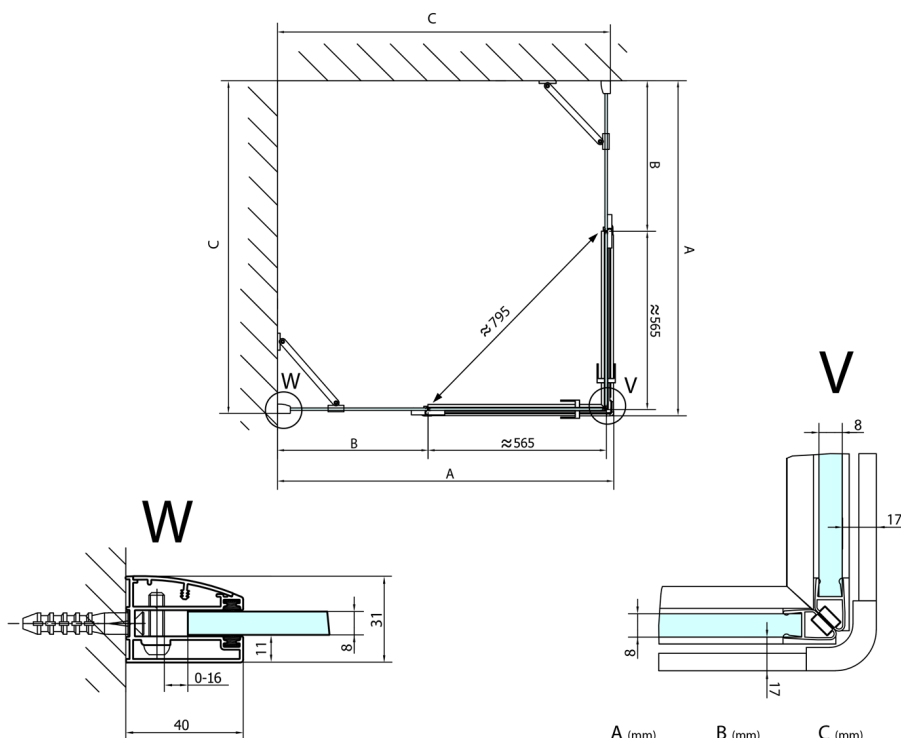

FORTIS štvorcová sprchová zástena 1200x1200 mm, rohový vstup

Objednací kód: FL1012LFL1012R

Rozmery

Šírka: 1200 mm
Výška: 2000 mm
Hĺbka: 1200 mm

Vlastnosti

Záruka: 2 roky

Technický list

FL10xxL
FL11xxL

FL10xxR
FL11xxR

**FORTIS štvorcová sprchová zástena 1200x1200 mm,
rohový vstup**

	A (mm)	B (mm)	C (mm)
FL1080	785-801	≈ 210	779-795
FL1090	885-901	≈ 310	879-895
FL1010	985-1001	≈ 410	979-995
FL1011	1085-1101	≈ 510	1079-1095
FL1012	1185-1201	≈ 610	1179-1195
FL1113	1285-1301	≈ 710	1279-1295
FL1114	1385-1401	≈ 810	1379-1395
FL1115	1485-1501	≈ 910	1479-1495