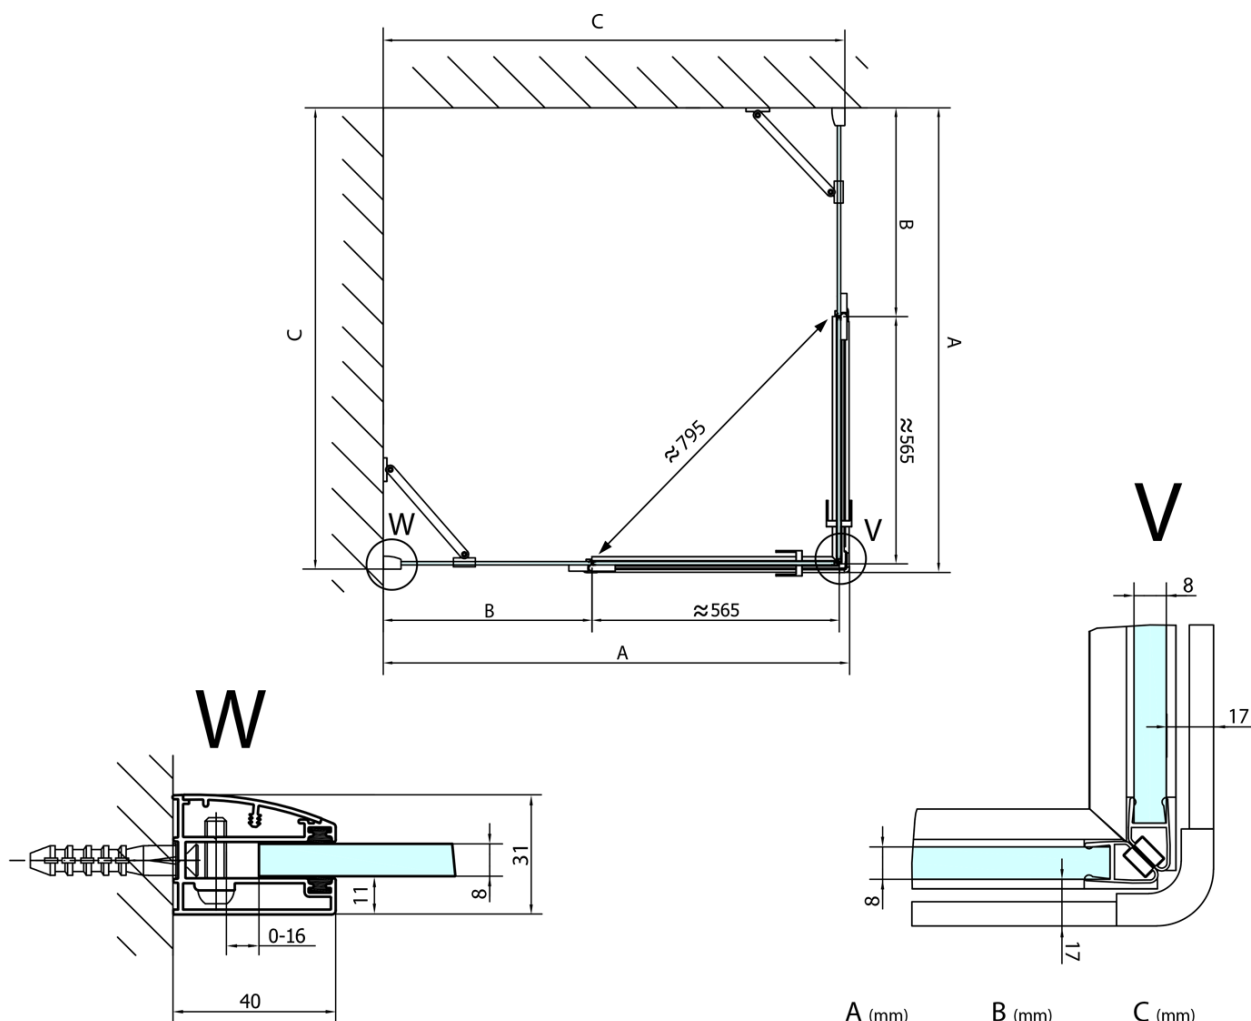

FORTIS štvorcová sprchová zástena 1000x1000 mm, rohový vstup

Objednací kód: FL1010LFL1010R

Základné informácie

Značka: Polysan

Séria: FORTIS

Rozmery

Šírka: 1000 mm

Výška: 2000 mm

Hĺbka: 1000 mm

Vlastnosti

Farba profilu: Chróm - Leštený hliník

Tvar: Štvorcové s rohovým vstupom

Typ otvárania: Otváracie dvojkrídlové

Šírka vstupu: 795 mm

Typ výplne: Číre sklo

Úprava skla: Antidrop

Hrúbka skla: 8 mm

Vlastnosti: Bezrámové prevedenie

Hmotnosť / ks: 94.0 kg

Balenie: 2 ks

Záruka: 2 roky

Technický list

FORTIS štvorcová sprchová zástena 1000x1000 mm,
rohový vstup

	A (mm)	B (mm)	C (mm)
FL1080	785-801	≈ 210	779-795
FL1090	885-901	≈ 310	879-895
FL1010	985-1001	≈ 410	979-995
FL1011	1085-1101	≈ 510	1079-1095
FL1012	1185-1201	≈ 610	1179-1195
FL1113	1285-1301	≈ 710	1279-1295
FL1114	1385-1401	≈ 810	1379-1395
FL1115	1485-1501	≈ 910	1479-1495